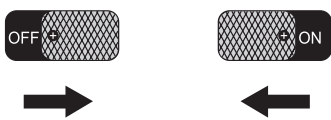

- 1.
- 2.
- 3.
- 4.

/

„ON“

/

„OFF“

5-10