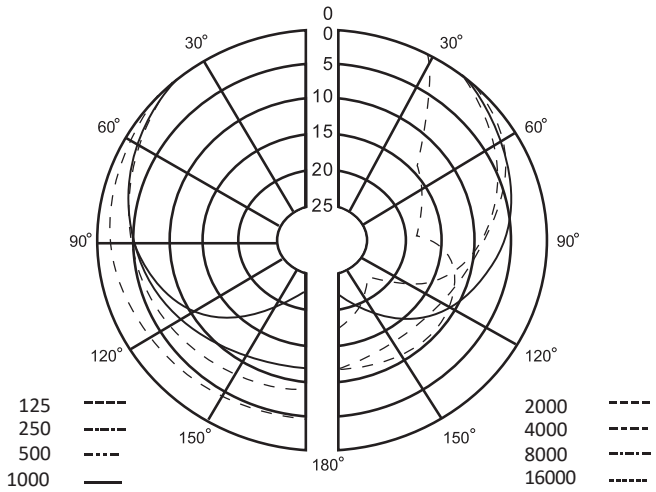

aceline

Aceline AMIC-20

!

-
-
-
-
-

- : AMIC-20.
- : Aceline.
- :
- : 60 Hz - 14 kHz.
- : -75 ± 2 dB.
- : 600 Ohms $\pm 15\%$.
- : 2.5 .
- : 6.3 .

- 1.
- 2.
- 3.
- 4.

/

„ON“

/

„OFF“

5-10

SN/IMEI:

:

:12

:24

•