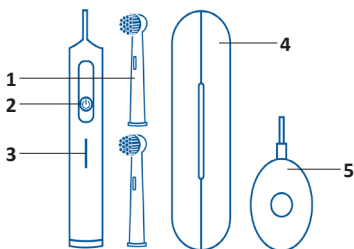

## (Li-pol/Li-ion)

(40°C- )      +15°C-      +35°C-  
(-10°C- )

- 1.
- 2.
- 3.
- 4.
- 5.

- : ETB-130W.
- : DEXP.
- 
- 3 : (4500 / ),
- (6500 / ), (8800 / ).
- (2 ).
- 
- ,
- (30 ).
- : 12 .
- : 15 .
- : Li-ion, 600 mAh.
- : IPX7.

- 
- - 2 .
- .
- .
- .

- 1.
- 2.
- 3.

- 4.
- 5.
- 6.

- 1.
- 2.
- 3.

- 4.

- 
-

•

•