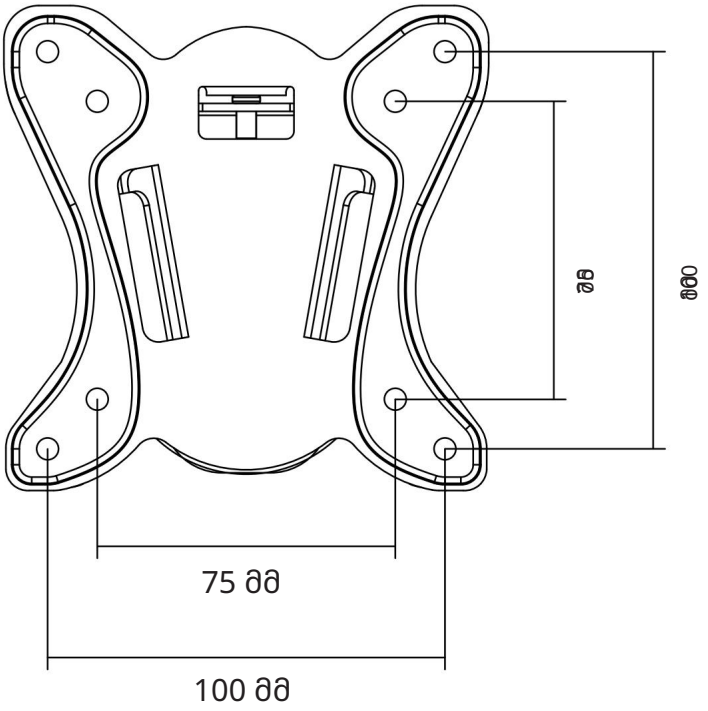

საერთო ზომები