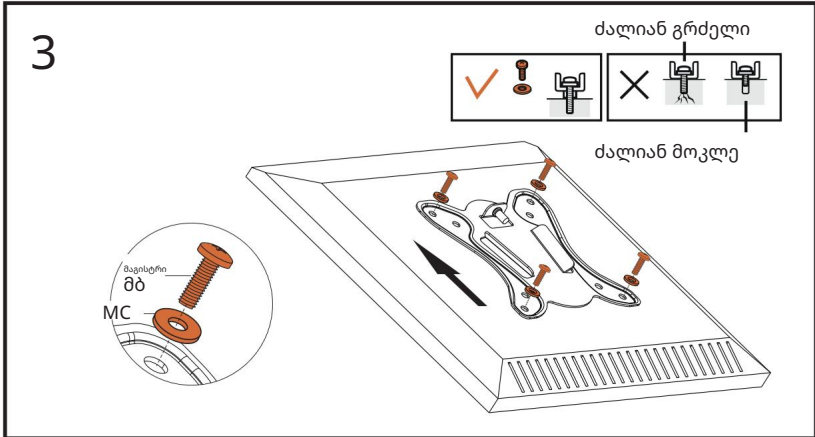

საერთო ზომები

ინსტალაციის ინსტრუქციები

შესაკრავების ნაკრები

ხელსაწყობი

ინსტალაცია

შენიშვნა: ხელსაწყობი არ მოყვება, გარდა ბუშტის დონისა.

2ა

მისი სწორი პოზიციის უზრუნველსაყოფად გამოიყენეთ დონე.

ადინიშნა ✓

2ბ

გამოიყენეთ დონე, მისი სწორი პოზიცია მონიშნულია.

✓

მარჯვენა ხაზი

WC WA

ტექნიკური სპეციფიკაციები

- მოდელი: KM20-11F.
- სავაჭრო ნიშანი: DEXP.
- მაქსიმალური დატვირთვა: 25 კგ.
- ტელევიზორის ეკრანის დიაგონალი: 13–27".
- კედლიდან დაშორება: 15 მმ.
- რეგულირების ტიპი: ფიქსირებული.
- დახრის კუთხე: არა.
- ბრუნვის კუთხე: არა.
- VESA სტანდარტები: 75×75, 100×100.
- გამოყენების არეალი: საყოფაცხოვრებო.