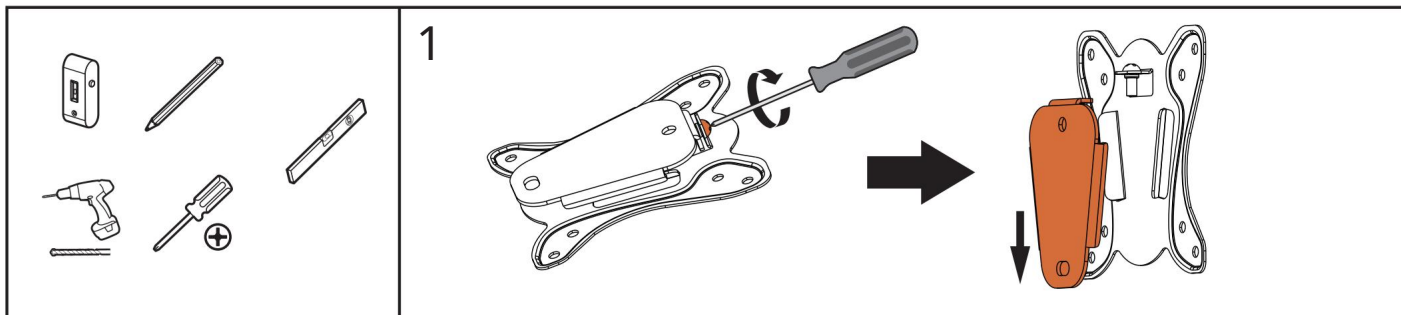

ინსტალაცია უნდა განხორციელდეს პროფესიონალების მიერ.
- სამაგრი განკუთვნილია ხის ზედაპირზე დასამონტაჟებლად ჩარჩო კედლები, მყარი ცემენტის კედლები ან აგური ცხარე კედლები.
- ეს პროდუქტი არ არის განკუთვნილი ბავშვების ან შეზღუდული ფიზიკური, სენსორული ან გონებრივი შესაძლებლობების მქონე პირებისთვის გამოსაყენებლად, გარდა იმ შემთხვევებისა, როდესაც მათ ზედამხედველობას უწევენ სხვა პირები, რომლებიც პასუხისმგებელნი არიან მათ უსაფრთხოებაზე. არ მისცეთ ბავშვებს მოწყობილობით თამაშის უფლება.
- პროდუქტი არ არის განკუთვნილი კომერციულ პირობებში გამოსაყენებლად ეკონომიკური მიზნებისთვის.

საერთო ზომები

ინსტალაციის ინსტრუქციები

შესაკრავების ნაკრები

ხელსაწყობი

ინსტალაცია

შენიშვნა: ხელსაწყობი არ მოყვება, გარდა ბუშტის დონისა.

2ა

მისი სწორი პოზიციის უზრუნველსაყოფად გამოიყენეთ დონე.

ადინიშნა ✓

2ბ

გამოიყენეთ დონე, მისი სწორი პოზიცია მონიშნულია.

✓

მარჯვენა ხაზი

WC WA

ტექნიკური სპეციფიკაციები

- მოდელი: KM20-11F.
- სავაჭრო ნიშანი: DEXP.
- მაქსიმალური დატვირთვა: 25 კგ.
- ტელევიზორის ეკრანის დიაგონალი: 13–27".
- კედლიდან დაშორება: 15 მმ.
- რეგულირების ტიპი: ფიქსირებული.
- დახრის კუთხე: არა.
- ბრუნვის კუთხე: არა.
- VESA სტანდარტები: 75×75, 100×100.
- გამოყენების არეალი: საყოფაცხოვრებო.