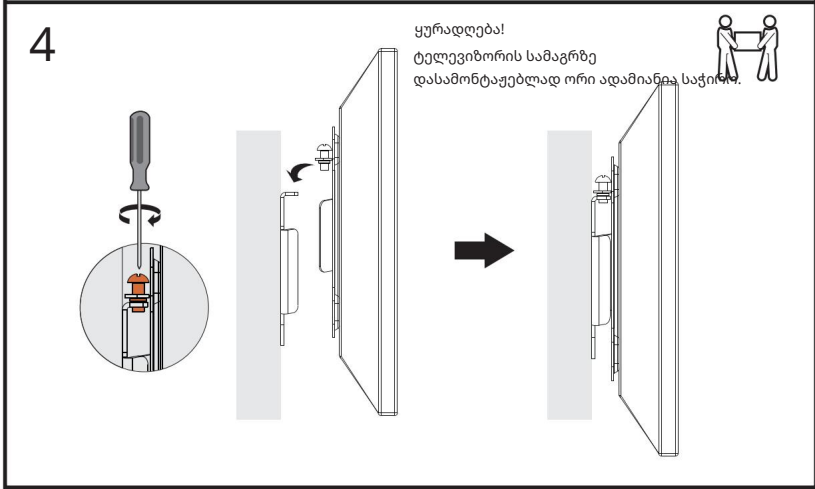

საერთო ზომები

ინსტალაციის ინსტრუქციები

შესაკრავების ნაკრები

ხელსაწყობი

ინსტალაცია

შენიშვნა: ხელსაწყობი არ მოყვება, გარდა ბუშტის დონისა.

2ა

მისი სწორი პოზიციის უზრუნველსაყოფად გამოიყენეთ დონე.

ადინიშნა ✓

2ბ

გამოიყენეთ დონე, მისი სწორი პოზიცია მონიშნულია.

✓

მარჯვენა ხაზი

WC WA

ტექნიკური სპეციფიკაციები

- მოდელი: KM20-11F.
- სავაჭრო ნიშანი: DEXP.
- მაქსიმალური დატვირთვა: 25 კგ.
- ტელევიზორის ეკრანის დიაგონალი: 13–27".
- კედლიდან დაშორება: 15 მმ.
- რეგულირების ტიპი: ფიქსირებული.
- დახრის კუთხე: არა.
- ბრუნვის კუთხე: არა.
- VESA სტანდარტები: 75×75, 100×100.
- გამოყენების არეალი: საყოფაცხოვრებო.