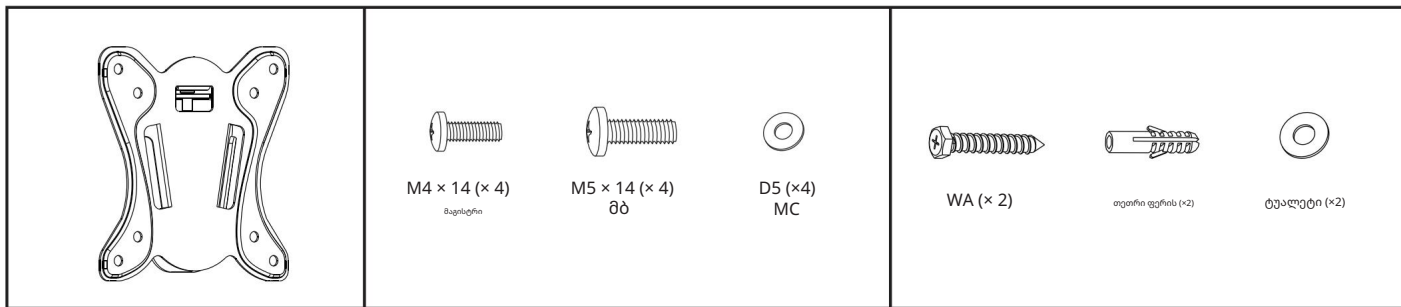

ინსტალაციის ინსტრუქციები

შესაკრავების ნაკრები