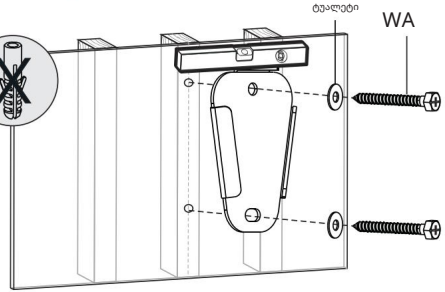

საერთო ზომები

ინსტალაციის ინსტრუქციები

შესაკრავების ნაკრები

ხელსაწყობი

ინსტალაცია

შენიშვნა: ხელსაწყობი არ მოყვება, გარდა ბუშტის დონისა.

2ა

მისი სწორი პოზიციის უზრუნველსაყოფად გამოიყენეთ დონე.

ადინიშნა ✓

2ბ

გამოიყენეთ დონე, მისი სწორი პოზიცია მონიშნულია.

✓

მარჯვენა ხაზი

WC WA

ტექნიკური სპეციფიკაციები

- მოდელი: KM20-11F.
- სავაჭრო ნიშანი: DEXP.
- მაქსიმალური დატვირთვა: 25 კგ.
- ტელევიზორის ეკრანის დიაგონალი: 13–27".
- კედლიდან დაშორება: 15 მმ.
- რეგულირების ტიპი: ფიქსირებული.
- დახრის კუთხე: არა.
- ბრუნვის კუთხე: არა.
- VESA სტანდარტები: 75×75, 100×100.
- გამოყენების არეალი: საყოფაცხოვრებო.