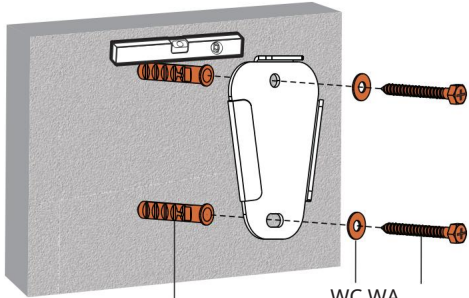

საერთო ზომები

ინსტალაციის ინსტრუქციები

შესაკრავების ნაკრები

ხელსაწყობი

ინსტალაცია

შენიშვნა: ხელსაწყობი არ მოყვება, გარდა ბუშტის დონისა.

2ა

მისი სწორი პოზიციის უზრუნველსაყოფად გამოიყენეთ დონე.

ადინიშნა ✓

2ბ

გამოიყენეთ დონე, მისი სწორი პოზიცია მონიშნულია.

✓

მარჯვენა ხაზი

WC WA

ტექნიკური სპეციფიკაციები

- მოდელი: KM20-11F.
- სავაჭრო ნიშანი: DEXP.
- მაქსიმალური დატვირთვა: 25 კგ.
- ტელევიზორის ეკრანის დიაგონალი: 13–27".
- კედლიდან დაშორება: 15 მმ.
- რეგულირების ტიპი: ფიქსირებული.
- დახრის კუთხე: არა.
- ბრუნვის კუთხე: არა.
- VESA სტანდარტები: 75×75, 100×100.
- გამოყენების არეალი: საყოფაცხოვრებო.