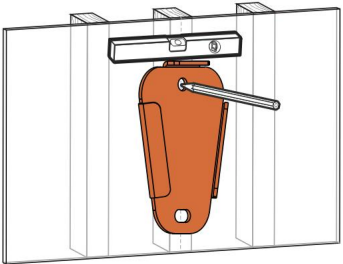

პროდუქტის დანიშნულება

ტელევიზორის სამაგრი არის პროდუქტი, რომელიც განკუთვნილია ჩამოსაკიდებლად. ტელევიზორის კედელზე ან ჭერზე დამონტაჟება.

სიფრთხილის ზომები

- ეს სამაგრი მხოლოდ გამოსაყენებლადაა განკუთვნილი.
შენობაში არსებული დებულებები.
- სამაგრის სამონტაჟო ნაკერები შეიცავს პატარა ნაწილებს, რომლებიც გადაყლაპვის შემთხვევაში შეიძლება დახრჩობის საშიშროებას წარმოადგენდეს. ეს ნაწილები ბავშვებისთვის მიუწვდომელ ადგილას შეინახეთ.
- მონტაჟისას გამოიყენეთ კომპლექტში შემავალი ხრახნები.
მჭიდროდ მოუჭირეთ ისინი, მაგრამ ზედმეტად არ მოუჭიროთ. ზედმეტმა მოჭიდებამ შეიძლება დააზიანოს კომპონენტები.
- სამაგრის აწყობამდე და მასზე ტელევიზორის დამონტაჟებამდე ყურადღება მიაქციეთ VESA სტანდარტებს, ეკრანის დიაგონალს და პროდუქტის მაქსიმალურ დასაშვებ დატვირთვას.

ინსტალაცია უნდა განხორციელდეს პროფესიონალების მიერ.
- სამაგრი განკუთვნილია ხის ზედაპირზე დასამონტაჟებლად ჩარჩო კედლები, მყარი ცემენტის კედლები ან აგური ცხარე კედლები.
- ეს პროდუქტი არ არის განკუთვნილი ბავშვების ან შეზღუდული ფიზიკური, სენსორული ან გონებრივი შესაძლებლობების მქონე პირებისთვის გამოსაყენებლად, გარდა იმ შემთხვევებისა, როდესაც მათ ზედამხედველობას უწევენ სხვა პირები, რომლებიც პასუხისმგებელნი არიან მათ უსაფრთხოებაზე. არ მისცეთ ბავშვებს მოწყობილობით თამაშის უფლება.
- პროდუქტი არ არის განკუთვნილი კომერციულ პირობებში გამოსაყენებლად ეკონომიკური მიზნებისთვის.

საერთო ზომები

ინსტალაციის ინსტრუქციები

შესაკრავების ნაკრები

ხელსაწყობი

ინსტალაცია

შენიშვნა: ხელსაწყობი არ მოყვება, გარდა ბუშტის დონისა.

2ა

მისი სწორი პოზიციის უზრუნველსაყოფად გამოიყენეთ დონე.

ადინიშნა ✓

2ბ

გამოიყენეთ დონე, მისი სწორი პოზიცია მონიშნულია.

✓

მარჯვენა ხაზი

WC WA

ტექნიკური სპეციფიკაციები

- მოდელი: KM20-11F.
- სავაჭრო ნიშანი: DEXP.
- მაქსიმალური დატვირთვა: 25 კგ.
- ტელევიზორის ეკრანის დიაგონალი: 13–27".
- კედლიდან დაშორება: 15 მმ.
- რეგულირების ტიპი: ფიქსირებული.
- დახრის კუთხე: არა.
- ბრუნვის კუთხე: არა.
- VESA სტანდარტები: 75×75, 100×100.
- გამოყენების არეალი: საყოფაცხოვრებო.