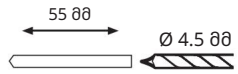

საერთო ზომები

ინსტალაციის ინსტრუქციები

შესაკრავების ნაკრები

ხელსაწყობი

ინსტალაცია

შენიშვნა: ხელსაწყობი არ მოყვება, გარდა ბუშტის დონისა.

2ა

მისი სწორი პოზიციის უზრუნველსაყოფად გამოიყენეთ დონე.

ადინიშნა ✓

2ბ

გამოიყენეთ დონე, მისი სწორი პოზიცია მონიშნულია.

✓

მარჯვენა ხაზი

WC WA

ტექნიკური სპეციფიკაციები

- მოდელი: KM20-11F.
- სავაჭრო ნიშანი: DEXP.
- მაქსიმალური დატვირთვა: 25 კგ.
- ტელევიზორის ეკრანის დიაგონალი: 13–27".
- კედლიდან დაშორება: 15 მმ.
- რეგულირების ტიპი: ფიქსირებული.
- დახრის კუთხე: არა.
- ბრუნვის კუთხე: არა.
- VESA სტანდარტები: 75×75, 100×100.
- გამოყენების არეალი: საყოფაცხოვრებო.