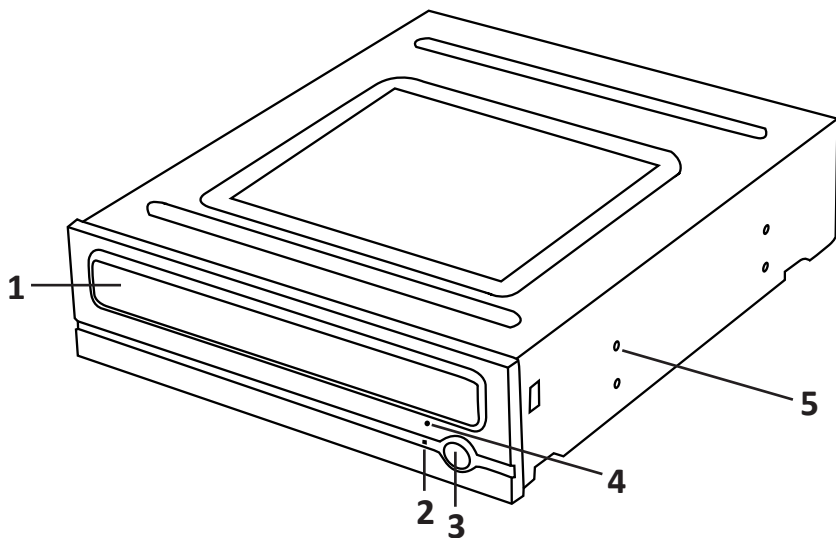

DEXP

Ішкі оптикалық жетек DEXP STW-8026

Пайдалану бойынша нұсқаулық

Құрылғы мақсаты

Ішкі Blu-Ray дискісі Blu-Ray дискілеріндегі ақпаратты оқуға арналған.

Сақтық шаралары

- Құрылғыға орнатылған лазер көзге өте қауіпті. Ешқашан лазер сәулесіне қарамаңыз.
- Құрылғыны магниттік сәулеленуі күшті заттардың жанына қоймаңыз.
- Құрылғыны тек тегіс, тұрақты беттерге қойыңыз.
- Құрылғыны оттан, ылғал мен судан, шаңнан, кірден және т.б. қорғаңыз.
- Құрылғы коммерциялық мақсатта пайдалануға арналмаған.
- Бұл құрылғы балалардың немесе физикалық, сенсорлық немесе ақыл-ой қабілеттері шектеулі адамдардың қауіпсіздігіне жауапты біреудің қадағалауынсыз пайдаланылуына арналмаған. Балаларға құрылғымен ойнауға рұқсат бермеңіз.
- Құрылғыны бөлшектемеңіз немесе өзгертпеңіз.

Құрылғы схемасы

1. Науа есігі.
2. Жетек жұмысының индикаторы.
3. Науаны ашу/жабу түймесі.
4. Төтенше науаны алып тастауға арналған тесік.
5. Диск жетегін орнатуға арналған тесіктер.

Орнату және қосу

1. Компьютер корпусынан бүйірлік қақпақтарды алыңыз.
2. Дискіні схемада көрсетілген тесікке науаны ашу/жабу түймесі оң жақта болатындай етіп орнатыңыз.

3. Орнату саңылаулары бағыттағыштарға сәйкес келетіндей диск ұясындағы дискіні туралаңыз.
4. Бұрандаларды жетекті бекіту саңылауларына салып, оларды қатайтыңыз.
5. SATA кәбілінің (жинақтағы) бір ұшын дискіге артқы жағынан салып, екінші ұшын аналық платаға жалғаңыз.
6. SATA қуат кәбілін (жинаққа кірмейді) қуат көзіне және диск жетегіне жалғаңыз.