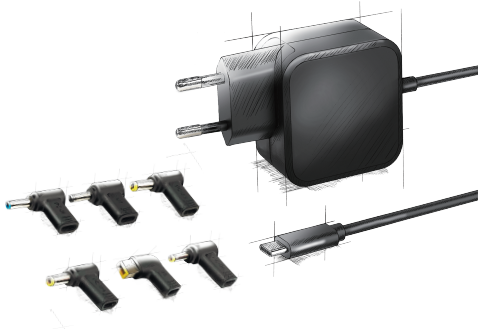

Ноутбуктерге арналған әмбебап қуат адаптері XM019 67 Вт / XM021 100 Вт (USB-C)

Пайдалану бойынша нұсқаулық

Ноутбук, MacBook

Планшет iPad, Microsoft Surface

Nintendo Switch

Ұялы телефон

www.xilence.net

Техникалық сипаттамалары