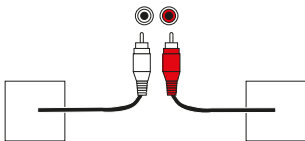

ҚОСЫЛЫМ

1.

2.