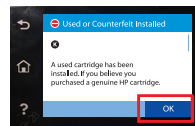

aceline КАРТРИДЖ

Түпнұсқалы емес картридждерді пайдалану жөніндегі нұсқаулық

НАЗАР АУДАРЫҢЫЗ! Кейбір принтер үлгілерінде басып шығару кезінде тонер деңгейінің төмендігі немесе түпнұсқа емес картридж орнатылғаны туралы жалған хабарлама болуы мүмкін. Бұл принтердің жұмысына немесе басып шығару сапасына әсер етпейді.