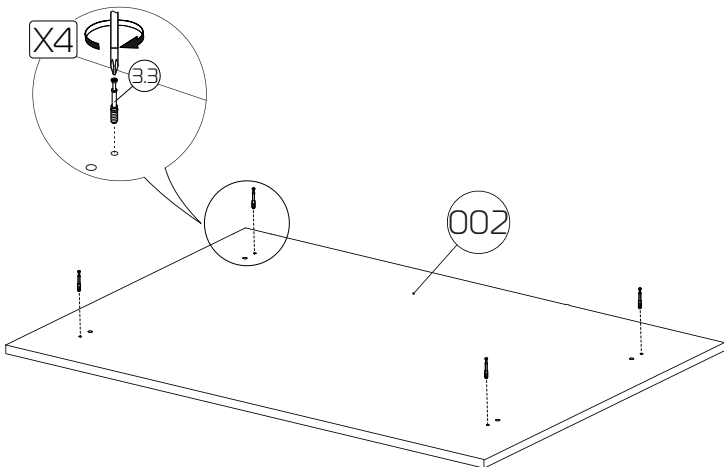

Техникалық сипаттамалары

- Үлгісі: Office 02.
- Сауда белгісі: Aceline.
- Максималды жүктеме: 15 кг.
- Өлшемдері (ЕхБхТ): 100x75x51 см.
- Өндірістік материал: ЛДСП.

Құрастыру нұсқаулары

1

2

3

4

Жиһазға күтім жасау