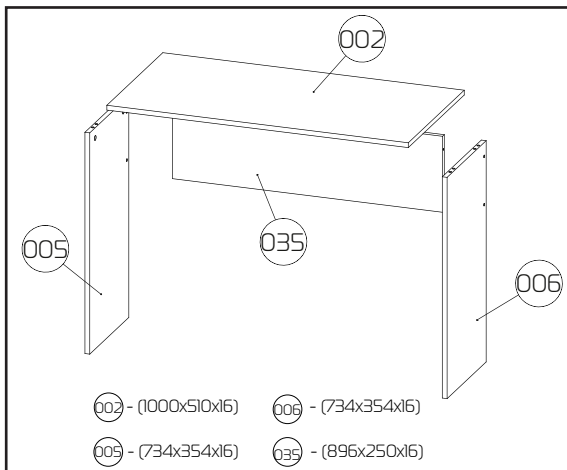

Техникалық сипаттамалары

- Үлгісі: Office 02.
- Сауда белгісі: Aceline.
- Максималды жүктеме: 15 кг.
- Өлшемдері (ЕхБхТ): 100x75x51 см.
- Өндірістік материал: ЛДСП.

Құрастыру нұсқаулары

1

2

3

4

Жиһазға күтім жасау