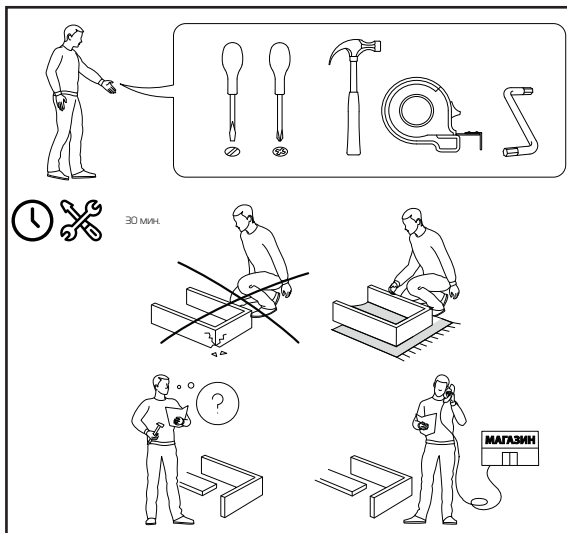

Техникалық сипаттамалары

- Үлгісі: Office 02.
- Сауда белгісі: Aceline.
- Максималды жүктеме: 15 кг.
- Өлшемдері (ЕхБхТ): 100x75x51 см.
- Өндірістік материал: ЛДСП.

Құрастыру нұсқаулары

1

2

3

4

Жиһазға күтім жасау