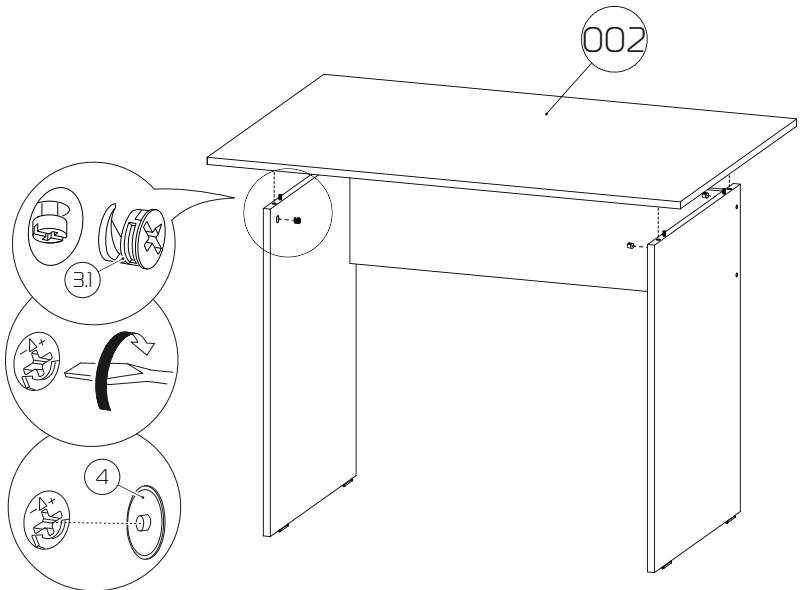

Техникалық сипаттамалары

- Үлгісі: Office 02.
- Сауда белгісі: Aceline.
- Максималды жүктеме: 15 кг.
- Өлшемдері (ЕхБхТ): 100x75x51 см.
- Өндірістік материал: ЛДСП.

Құрастыру нұсқаулары

1

2

3

4

Жиһазға күтім жасау