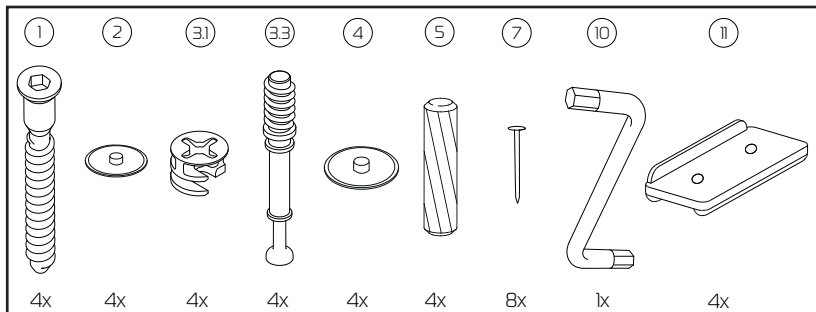

Техникалық сипаттамалары

- Үлгісі: Office 02.
- Сауда белгісі: Aceline.
- Максималды жүктеме: 15 кг.
- Өлшемдері (ЕхБхТ): 100x75x51 см.
- Өндірістік материал: ЛДСП.

Құрастыру нұсқаулары

1

2

3

4

Жиһазға күтім жасау