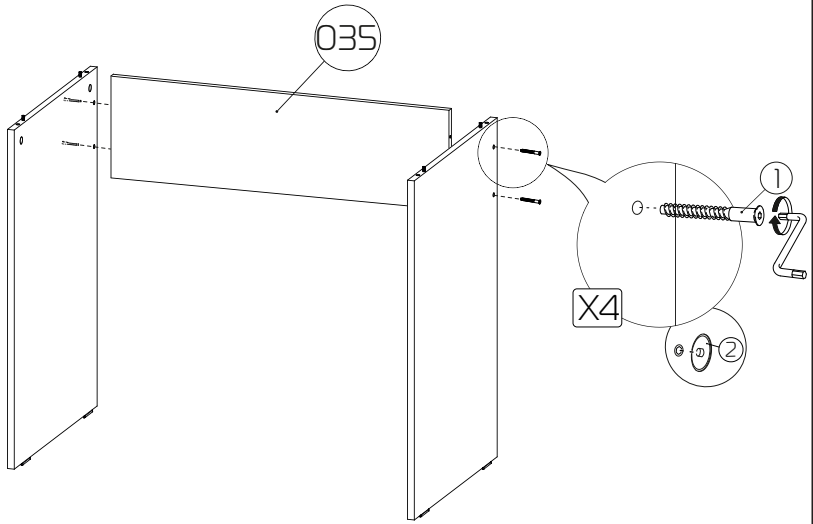

Техникалық сипаттамалары

- Үлгісі: Office 02.
- Сауда белгісі: Aceline.
- Максималды жүктеме: 15 кг.
- Өлшемдері (ЕхБхТ): 100x75x51 см.
- Өндірістік материал: ЛДСП.

Құрастыру нұсқаулары

1

2

3

4

Жиһазға күтім жасау