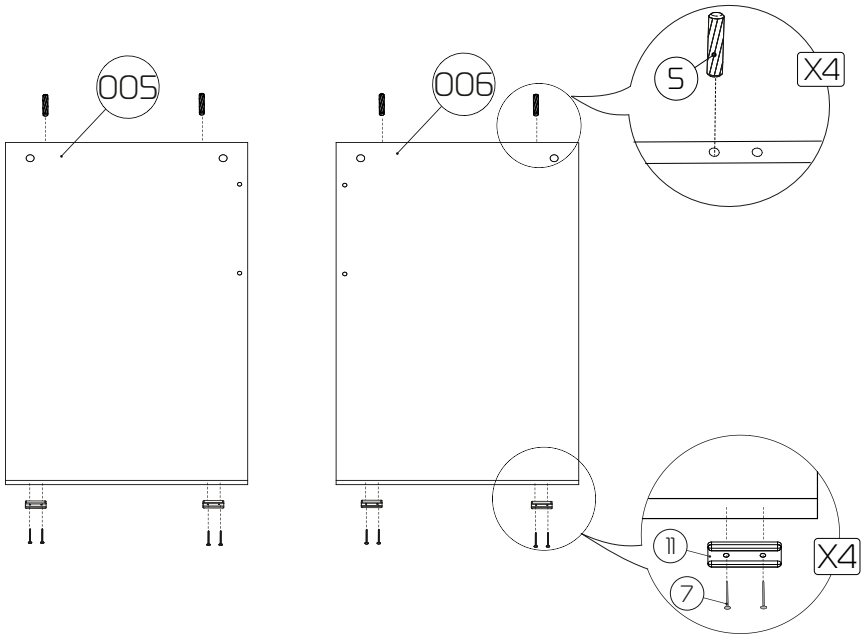

Техникалық сипаттамалары

- Үлгісі: Office 02.
- Сауда белгісі: Aceline.
- Максималды жүктеме: 15 кг.
- Өлшемдері (ЕхБхТ): 100x75x51 см.
- Өндірістік материал: ЛДСП.

Құрастыру нұсқаулары

1

2

3

4

Жиһазға күтім жасау