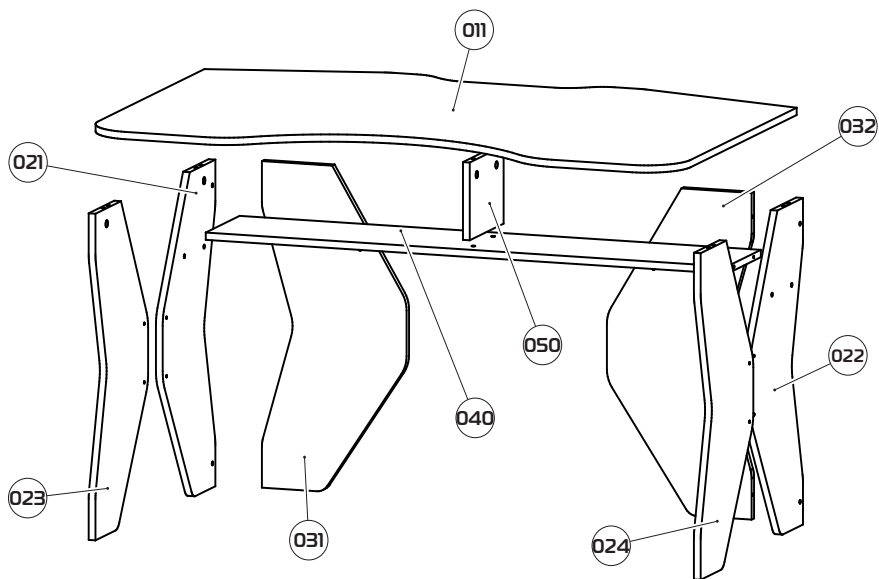

Құрастыру бойынша нұсқаулық

- **011** — Үстел үсті (1400×892×16): 1 дана.
- **021** — Бүйірлік сол жақ артқы (714×342×16): 1 дана.
- **022** — Бүйірлік оң жақ артқы (714×342×16): 1 дана.
- **023** — Бүйірлік сол жақ бет (714×342×16): 1 дана.
- **024** — Бүйірлік оң жақ бет (714×342×16): 1 дана.
- **031** — 3/сол жақ артқы қабырға (714×342×16): 1 дана.
- **032** — 3/оң жақ қабырға (714×342×16): 1 дана.
- **040** — Сөре (1232×220×16): 1 дана.
- **050** — Бөлім (170×220×16): 1 дана.