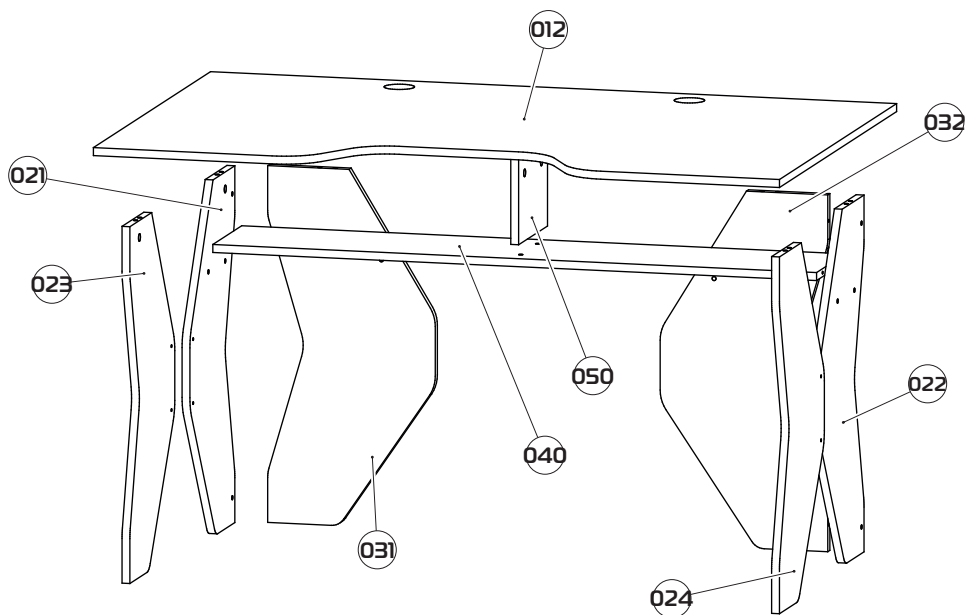

Құрастыру нұсқаулары

- **012** — Үстел үсті (1400×892×16 мм): 1 дана.
- **021** — Бүйірлік сол жақ артқы (714×342×16 мм): 1 дана.
- **022** — Бүйірлік оң жақ артқы (714×342× 6 мм): 1 дана.
- **023** — Бүйірлік сол жақ бет (714×342×16 мм): 1 дана.
- **024** — Бүйірлік оң жақ бет (714×342×16 мм): 1 дана.
- **031** — Сол жақ қабырға (714×342×16 мм): 1 дана.
- **032** — Оң жақ қабырға (714×342×16 мм): 1 дана.
- **040** — Сөре (1232×220×16 мм): 1 дана.
- **050** — Бөлім (170×220×16 мм): 1 дана.