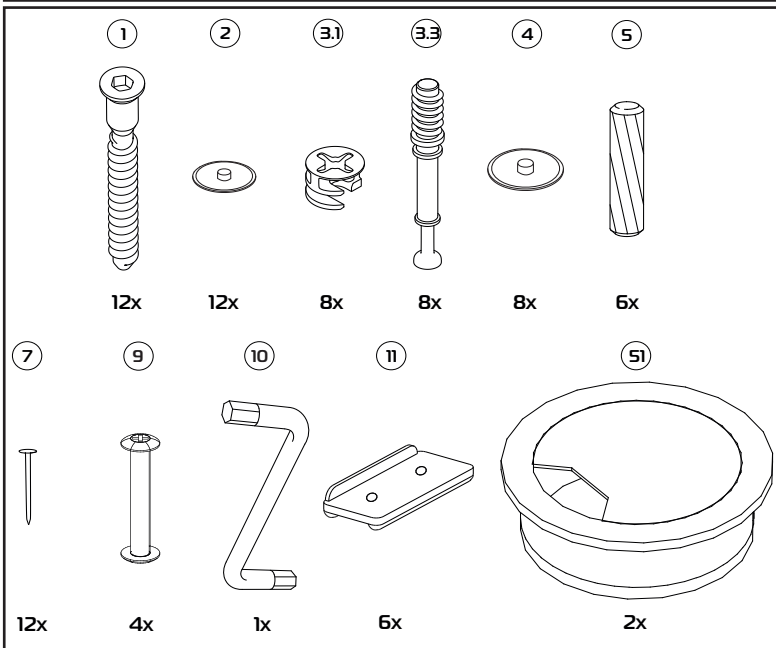

Техникалық сипаттамалары

- Үлгісі: Respawn 02.
- Сауда белгісі: Aceline.
- Максималды жүктеме: 20 кг.
- Өлшемдері: 140 × 73 × 89,2 см.
- Өндіріс материалы: ЛДСП.
- Қаптау: ламинация.
- Кәбілдік арна: иә.
- Қосымша сөрелер: 2 дана.

Құрастыру нұсқаулары

- 012** — Үстел үсті (1400×892×16 мм): 1 дана.
- 021** — Бүйірлік сол жақ артқы (714×342×16 мм): 1 дана.
- 022** — Бүйірлік оң жақ артқы (714×342× 6 мм): 1 дана.
- 023** — Бүйірлік сол жақ бет (714×342×16 мм): 1 дана.
- 024** — Бүйірлік оң жақ бет (714×342×16 мм): 1 дана.
- 031** — Сол жақ қабырға (714×342×16 мм): 1 дана.
- 032** — Оң жақ қабырға (714×342×16 мм): 1 дана.
- 040** — Сөре (1232×220×16 мм): 1 дана.
- 050** — Бөлім (170×220×16 мм): 1 дана.