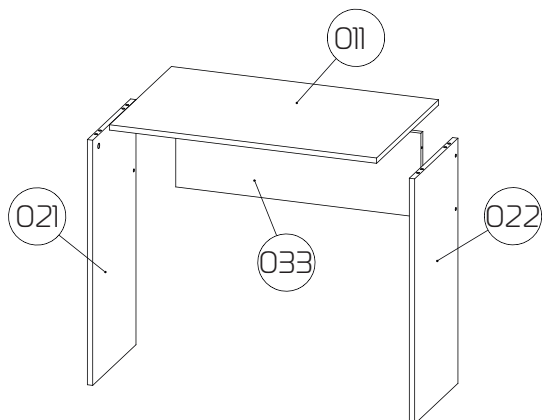

Технические характеристики

- Модель: Rush 01.
- Торговая марка: Aceline.
- Максимальная нагрузка: 20 кг.
- Габариты: 109,7×75×59,7 см.
- Материал изготовления: ЛДСП.
- Покрытие: ламинирование.

Инструкция по сборке