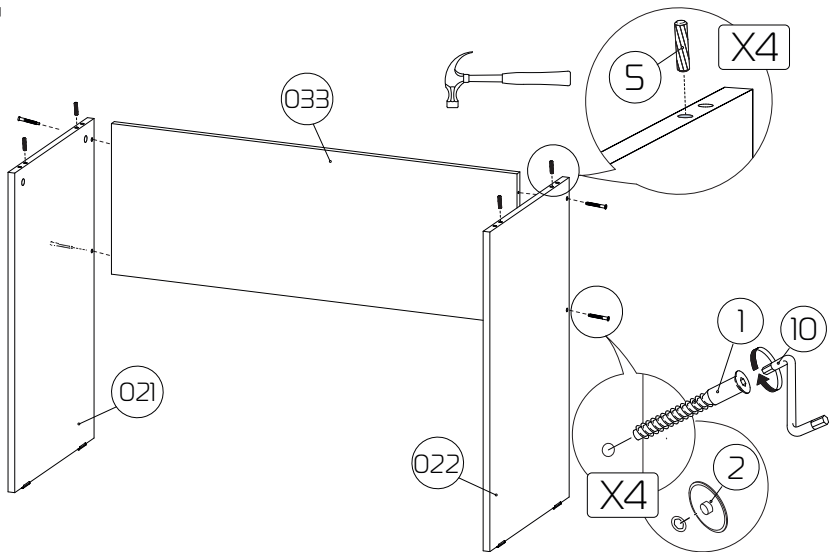

Технические характеристики

- Модель: Rush 01.
- Торговая марка: Aceline.
- Максимальная нагрузка: 20 кг.
- Габариты: 109,7×75×59,7 см.
- Материал изготовления: ЛДСП.
- Покрытие: ламинирование.

Инструкция по сборке

- 011** — Столешница
(1097×597×16 мм): 1 шт.
- 021** — Бок левый
(734×444×16 мм): 1 шт.
- 022** — Бок правый
(734×444×16 мм): 1 шт.
- 033** — Царга
(968×346×16 мм): 1 шт.

1

2

3

4

Уход за мебелью

- Всегда содержите поверхности мебели в полной сухости. При необходимости, протирайте поверхности мебели сухой мягкой тканью (фланель, сукно, войлок и т. п.).
- Рекомендуется очищать мебель как можно скорее после того, как она испачкалась. Если Вы оставите загрязнение на некоторое время, то заметно повышается опасность образования развалов, пятен и повреждений покрытия мебели или ее частей.
- В случае стойких загрязнений рекомендуется использовать специальные очистители, которые должны подходить под тип покрытия Вашего изделия.