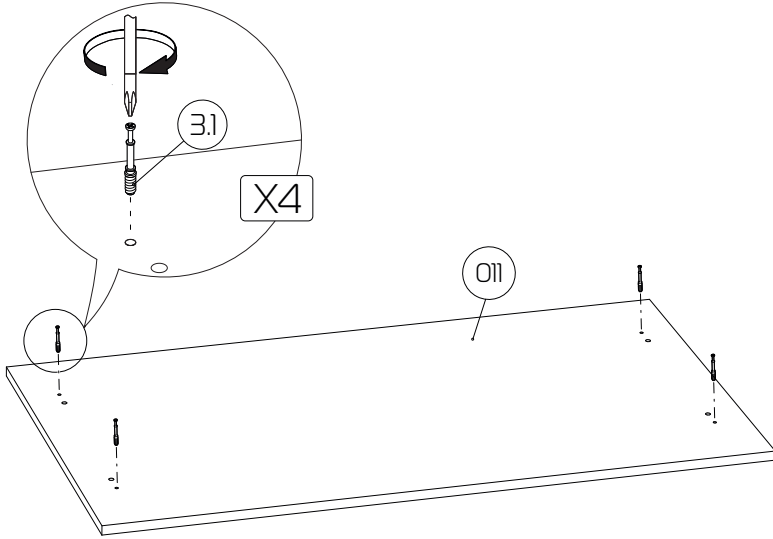

Технические характеристики

- Модель: Rush 01.
- Торговая марка: Aceline.
- Максимальная нагрузка: 20 кг.
- Габариты: 109,7×75×59,7 см.
- Материал изготовления: ЛДСП.
- Покрытие: ламинирование.

Инструкция по сборке

- 011** — Столешница
(1097×597×16 мм): 1 шт.
- 021** — Бок левый
(734×444×16 мм): 1 шт.
- 022** — Бок правый
(734×444×16 мм): 1 шт.
- 033** — Царга
(968×346×16 мм): 1 шт.

1

2

3

4

Уход за мебелью

- Всегда содержите поверхности мебели в полной сухости. При необходимости, протирайте поверхности мебели сухой мягкой тканью (фланель, сукно, войлок и т. п.).
- Рекомендуется очищать мебель как можно скорее после того, как она испачкалась. Если Вы оставите загрязнение на некоторое время, то заметно повышается опасность образования развалов, пятен и повреждений покрытия мебели или ее частей.
- В случае стойких загрязнений рекомендуется использовать специальные очистители, которые должны подходить под тип покрытия Вашего изделия.