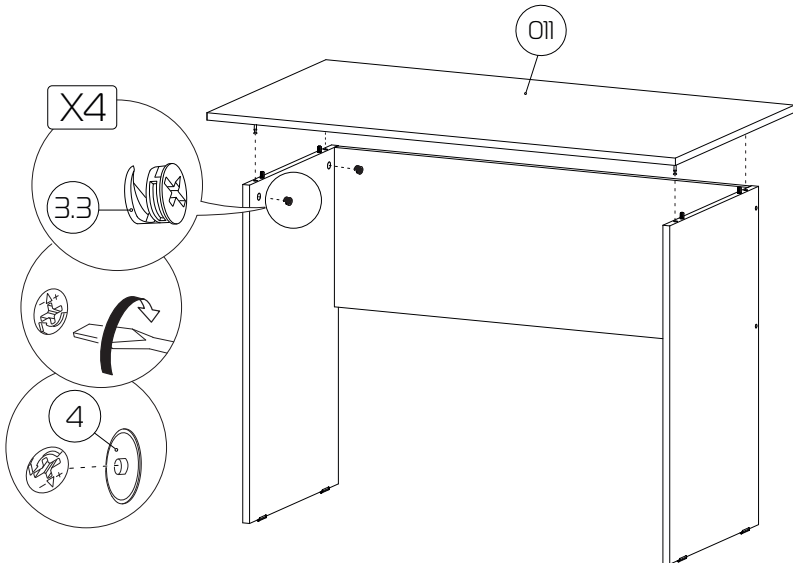

Технические характеристики

- Модель: Rush 01.
- Торговая марка: Aceline.
- Максимальная нагрузка: 20 кг.
- Габариты: 109,7×75×59,7 см.
- Материал изготовления: ЛДСП.
- Покрытие: ламинирование.

Инструкция по сборке

- 011** — Столешница
(1097×597×16 мм): 1 шт.
- 021** — Бок левый
(734×444×16 мм): 1 шт.
- 022** — Бок правый
(734×444×16 мм): 1 шт.
- 033** — Царга
(968×346×16 мм): 1 шт.

1

2

3

4

Уход за мебелью

- Всегда содержите поверхности мебели в полной сухости. При необходимости, протирайте поверхности мебели сухой мягкой тканью (фланель, сукно, войлок и т. п.).
- Рекомендуется очищать мебель как можно скорее после того, как она испачкалась. Если Вы оставите загрязнение на некоторое время, то заметно повышается опасность образования развалов, пятен и повреждений покрытия мебели или ее частей.
- В случае стойких загрязнений рекомендуется использовать специальные очистители, которые должны подходить под тип покрытия Вашего изделия.