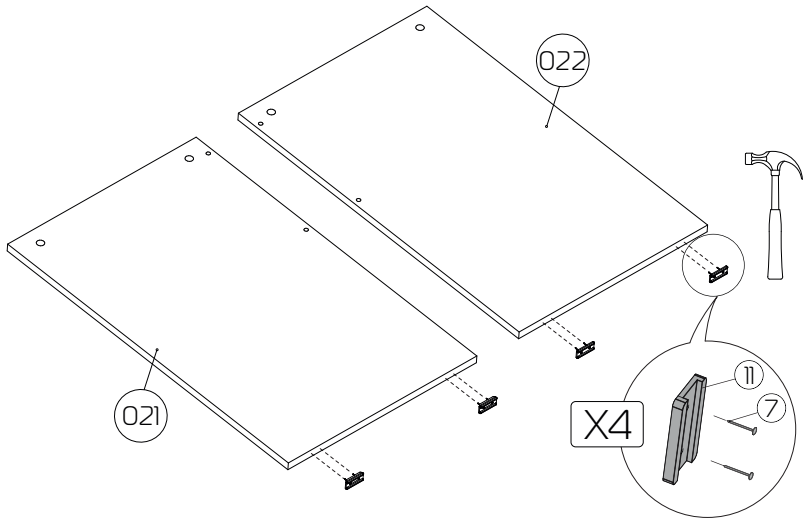

Технические характеристики

- Модель: Rush 01.
- Торговая марка: Aceline.
- Максимальная нагрузка: 20 кг.
- Габариты: 109,7×75×59,7 см.
- Материал изготовления: ЛДСП.
- Покрытие: ламинирование.

Инструкция по сборке

- 011** — Столешница
(1097×597×16 мм): 1 шт.
- 021** — Бок левый
(734×444×16 мм): 1 шт.
- 022** — Бок правый
(734×444×16 мм): 1 шт.
- 033** — Царга
(968×346×16 мм): 1 шт.

1

2

3

4

Уход за мебелью

- Всегда содержите поверхности мебели в полной сухости. При необходимости, протирайте поверхности мебели сухой мягкой тканью (фланель, сукно, войлок и т. п.).
- Рекомендуется очищать мебель как можно скорее после того, как она испачкалась. Если Вы оставите загрязнение на некоторое время, то заметно повышается опасность образования развалов, пятен и повреждений покрытия мебели или ее частей.
- В случае стойких загрязнений рекомендуется использовать специальные очистители, которые должны подходить под тип покрытия Вашего изделия.