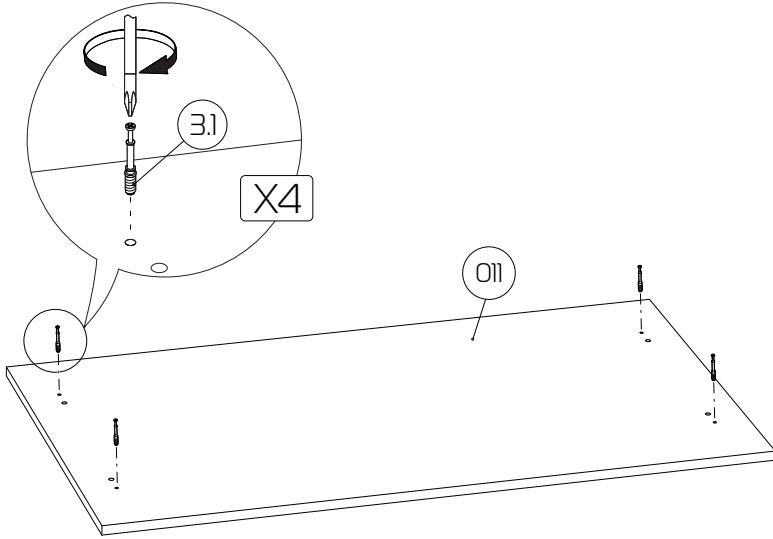

Техникалық сипаттамалары

- Үлгісі: Rush 01.
- Сауда белгісі: Aceline.
- Максималды жүктеме: 20 кг.
- Өлшемдері: 109,7 x 75 x 59,7 см.
- Өндіріс материалы: ЛДСП.
- Қаптау: ламинация.

Құрастыру бойынша нұсқаулық

10

1x

11

4x

1

2

3

4