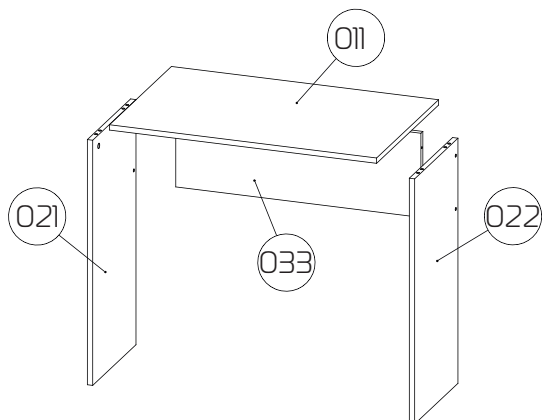

Техникалық сипаттамалары

- Үлгісі: Rush 01.
- Сауда белгісі: Aceline.
- Максималды жүктеме: 20 кг.
- Өлшемдері: 109,7 x 75 x 59,7 см.
- Өндіріс материалы: ЛДСП.
- Қаптау: ламинация.

Құрастыру бойынша нұсқаулық

- 011** — Үстел үсті
(1097×597×16 мм): 1 дана.
- 021** — Сол жағы
(734×444×16 мм): 1 дана.
- 022** — Оң жағы
(734×444×16 мм): 1 дана.
- 033** — Тартпа жағы
(968×346×16 мм): 1 дана.

30 мин.

1

4x

2

4x

3

4x