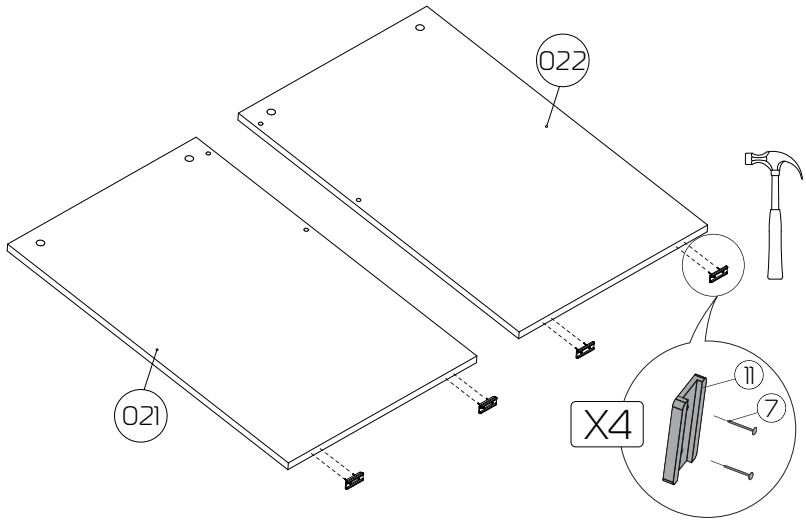

Техникалық сипаттамалары

- Үлгісі: Rush 01.
- Сауда белгісі: Aceline.
- Максималды жүктеме: 20 кг.
- Өлшемдері: 109,7 x 75 x 59,7 см.
- Өндіріс материалы: ЛДСП.
- Қаптау: ламинация.

Құрастыру бойынша нұсқаулық

10

1x

11

4x

1

2

3

4