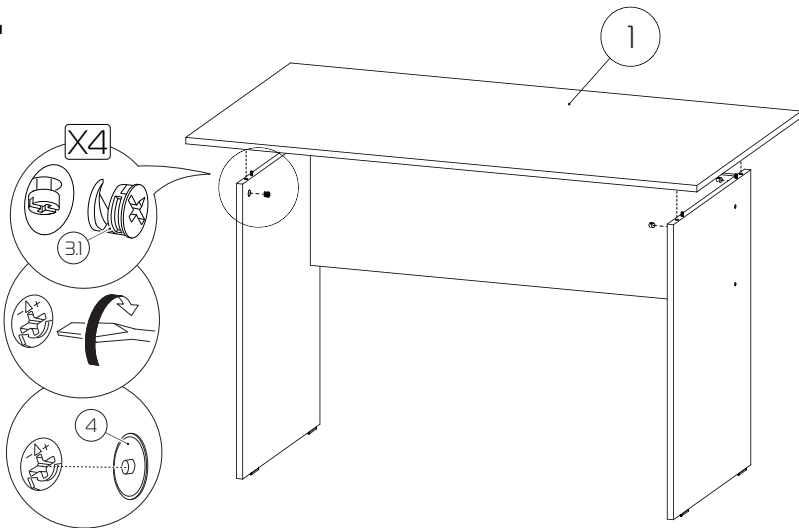

Техникалық сипаттамалары

- Үлгісі: Rush 02.
- Сауда белгісі: Aceline.
- Максималды жүктеме: 20 кг.
- Өлшемдері: 130 × 74,6 × 73,1 см.
- Өндіріс материалы: ЛДСП.
- Қаптау: ламинация.

Құрастыру бойынша нұсқаулық

1. Үстел үсті
(1300×731×16 мм): 1 дана.
2. Бүйір жағы
(540×730×16 мм): 2 дана.
3. Тартпа жағы
(1080×320×16 мм): 1 дана.

1

2

3

4

Жиһазға күтім жасау

- Жиһаз беттерін әрқашан толығымен құрғақ ұстаңыз. Қажет болса, жиһаздың беттерін құрғақ жұмсақ шүберекпен сүртіңіз (фланель, шүберек, киіз және т.б.).
- Жиһаз кірлегеннен кейін мүмкіндігінше тезірек тазалау ұсынылады. Егер сіз ластануды біраз уақытқа қалдырсаңыз, жиһаздың немесе оның бөліктерінің ыдырауы, дақтары және жабынының зақымдану қаупі айтарлықтай артады.
- Қатты ластанған жағдайда, сіздің өніміңіздің жабын түріне сәйкес болуы керек арнайы тазартқыштарды пайдалану ұсынылады.