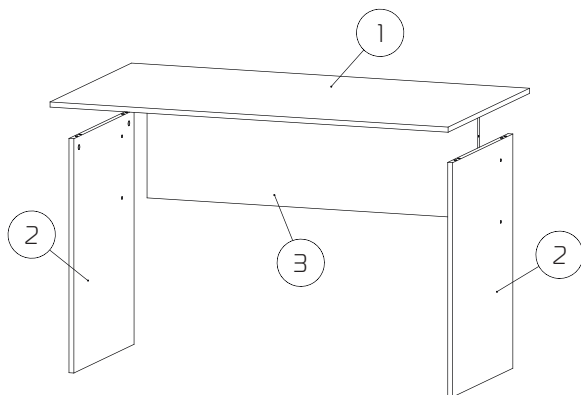

Техникалық сипаттамалары

- Үлгісі: Rush 02.
- Сауда белгісі: Aceline.
- Максималды жүктеме: 20 кг.
- Өлшемдері: 130 × 74,6 × 73,1 см.
- Өндіріс материалы: ЛДСП.
- Қаптау: ламинация.

Құрастыру бойынша нұсқаулық