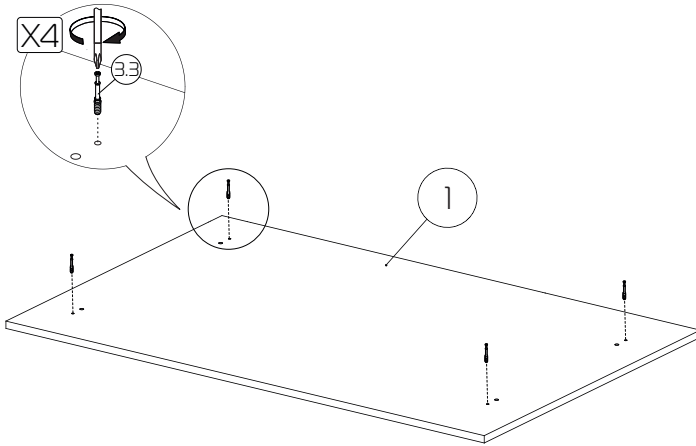

Техникалық сипаттамалары

- Үлгісі: Rush 02.
- Сауда белгісі: Aceline.
- Максималды жүктеме: 20 кг.
- Өлшемдері: 130 × 74,6 × 73,1 см.
- Өндіріс материалы: ЛДСП.
- Қаптау: ламинация.

Құрастыру бойынша нұсқаулық

1. Үстел үсті
(1300×731×16 мм): 1 дана.
2. Бүйір жағы
(540×730×16 мм): 2 дана.
3. Тартпа жағы
(1080×320×16 мм): 1 дана.

1

2

3

4

Жиһазға күтім жасау

- Жиһаз беттерін әрқашан толығымен құрғақ ұстаңыз. Қажет болса, жиһаздың беттерін құрғақ жұмсақ шүберекпен сүртіңіз (фланель, шүберек, киіз және т.б.).
- Жиһаз кірлегеннен кейін мүмкіндігінше тезірек тазалау ұсынылады. Егер сіз ластануды біраз уақытқа қалдырсаңыз, жиһаздың немесе оның бөліктерінің ыдырауы, дақтары және жабынының зақымдану қаупі айтарлықтай артады.
- Қатты ластанған жағдайда, сіздің өніміңіздің жабын түріне сәйкес болуы керек арнайы тазартқыштарды пайдалану ұсынылады.