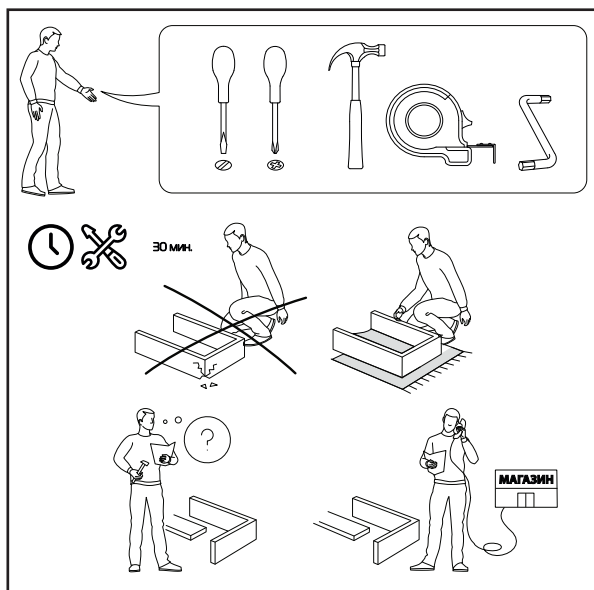

Құрастыру бойынша нұсқаулық

1. Үстел үсті
  (1300×731×16 мм): 1 дана.
2. Бүйір жағы
  (540×730×16 мм): 2 дана.
3. Тартпа жағы
  (1080×320×16 мм): 1 дана.