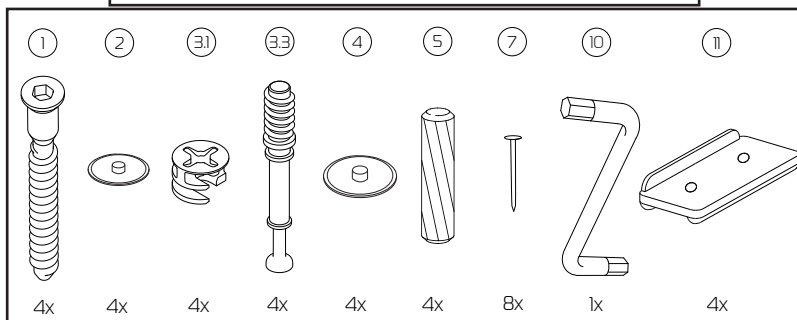

Техникалық сипаттамалары

- Үлгісі: Rush 02.
- Сауда белгісі: Aceline.
- Максималды жүктеме: 20 кг.
- Өлшемдері: 130 × 74,6 × 73,1 см.
- Өндіріс материалы: ЛДСП.
- Қаптау: ламинация.

Құрастыру бойынша нұсқаулық

1. Үстел үсті
(1300×731×16 мм): 1 дана.
2. Бүйір жағы
(540×730×16 мм): 2 дана.
3. Тартпа жағы
(1080×320×16 мм): 1 дана.

1

2

3

4

Жиһазға күтім жасау

- Жиһаз беттерін әрқашан толығымен құрғақ ұстаңыз. Қажет болса, жиһаздың беттерін құрғақ жұмсақ шүберекпен сүртіңіз (фланель, шүберек, киіз және т.б.).
- Жиһаз кірлегеннен кейін мүмкіндігінше тезірек тазалау ұсынылады. Егер сіз ластануды біраз уақытқа қалдырсаңыз, жиһаздың немесе оның бөліктерінің ыдырауы, дақтары және жабынының зақымдану қаупі айтарлықтай артады.
- Қатты ластанған жағдайда, сіздің өніміңіздің жабын түріне сәйкес болуы керек арнайы тазартқыштарды пайдалану ұсынылады.