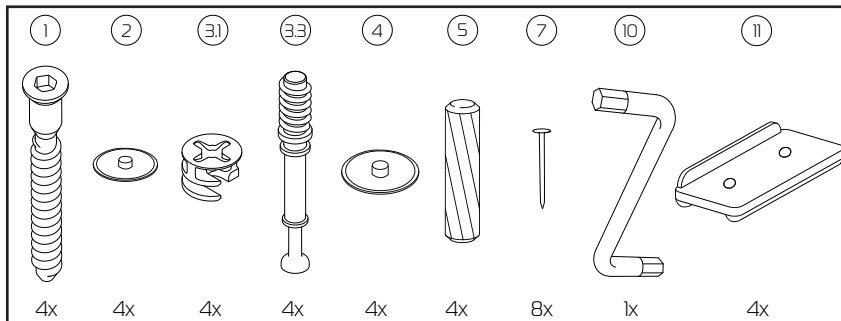

Техникалық сипаттамалары

- Үлгісі: Standart 01.
- Сауда белгісі: Aceline.
- Максималды жүктеме: 15 кг.
- Өлшемдері (ЕхБхТ): 130x74,6x73,1 см.
- Өндірістік материал: ЛДСП.

Құрастыру нұсқаулары

1

2

3

4

Жиһазға күтім жасау