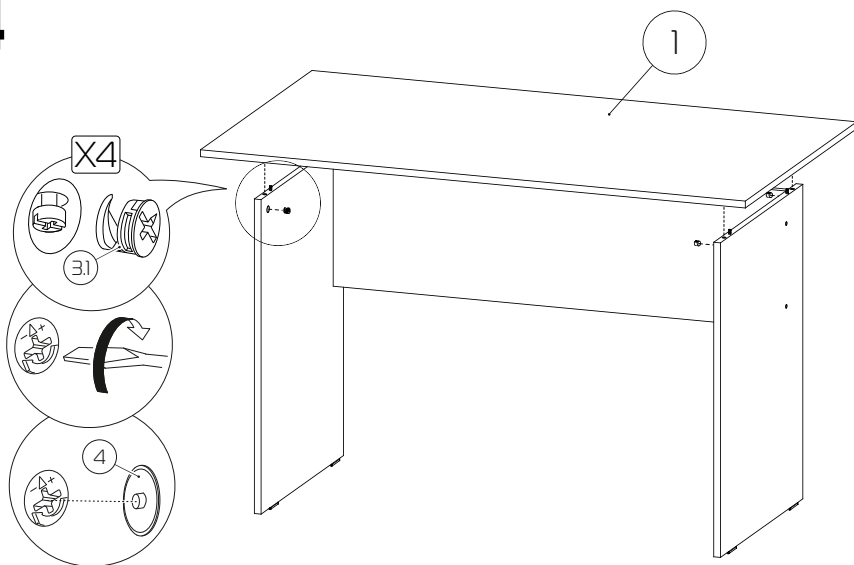

Техникалық сипаттамалары

- Үлгісі: Standart 01.
- Сауда белгісі: Aceline.
- Максималды жүктеме: 15 кг.
- Өлшемдері (ЕхБхТ): 130x74,6x73,1 см.
- Өндірістік материал: ЛДСП.

Құрастыру нұсқаулары

1

2

3

4

Жиһазға күтім жасау