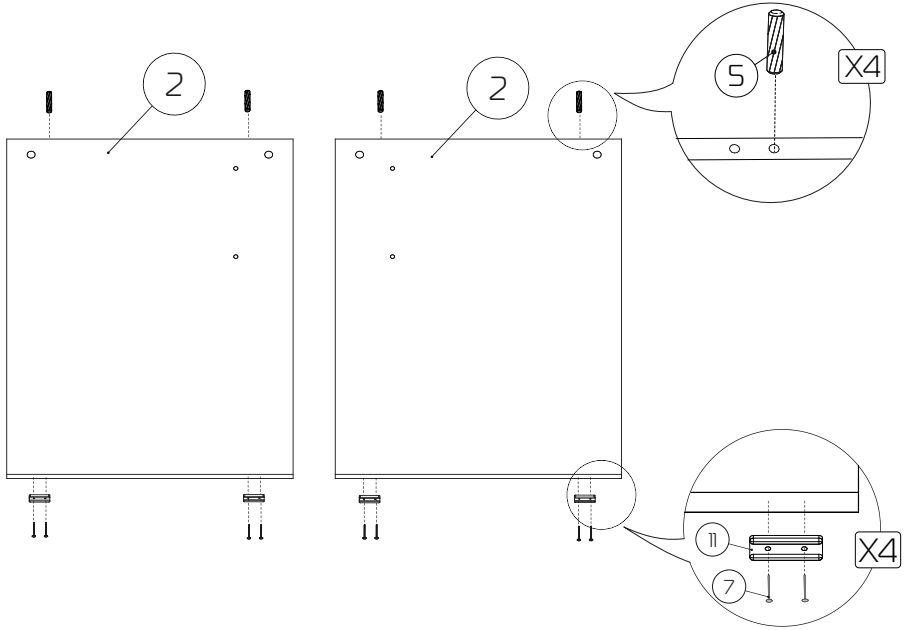

Техникалық сипаттамалары

- Үлгісі: Standart 01.
- Сауда белгісі: Aceline.
- Максималды жүктеме: 15 кг.
- Өлшемдері (ЕхБхТ): 130x74,6x73,1 см.
- Өндірістік материал: ЛДСП.

Құрастыру нұсқаулары

1

2

3

4

Жиһазға күтім жасау