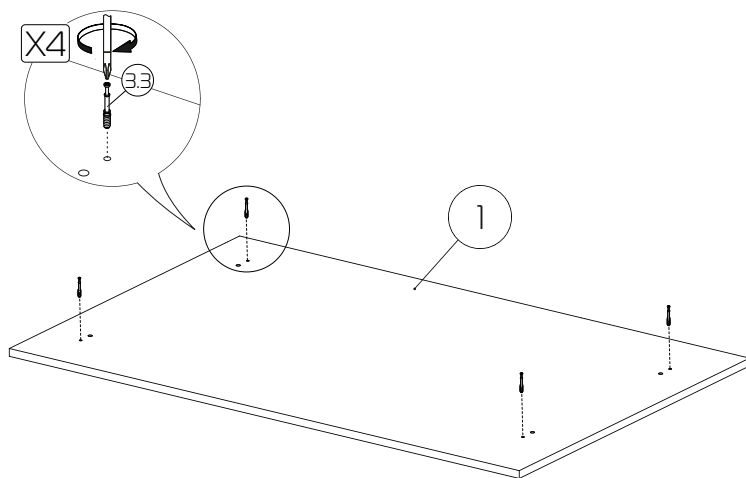

Техникалық сипаттамалары

- Үлгісі: Standart 01.
- Сауда белгісі: Aceline.
- Максималды жүктеме: 15 кг.
- Өлшемдері (ЕхБхТ): 130x74,6x73,1 см.
- Өндірістік материал: ЛДСП.

Құрастыру нұсқаулары

1

2

3

4

Жиһазға күтім жасау