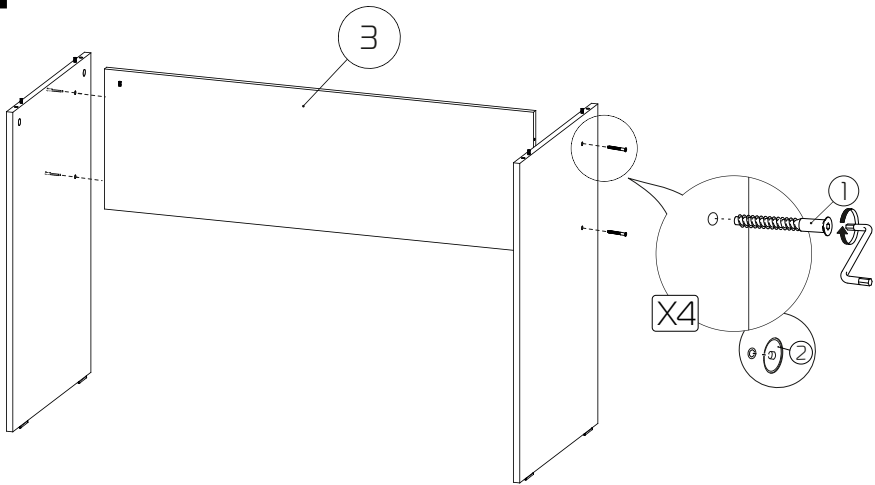

Техникалық сипаттамалары

- Үлгісі: Standart 01.
- Сауда белгісі: Aceline.
- Максималды жүктеме: 15 кг.
- Өлшемдері (ЕхБхТ): 130x74,6x73,1 см.
- Өндірістік материал: ЛДСП.

Құрастыру нұсқаулары

1

2

3

4

Жиһазға күтім жасау