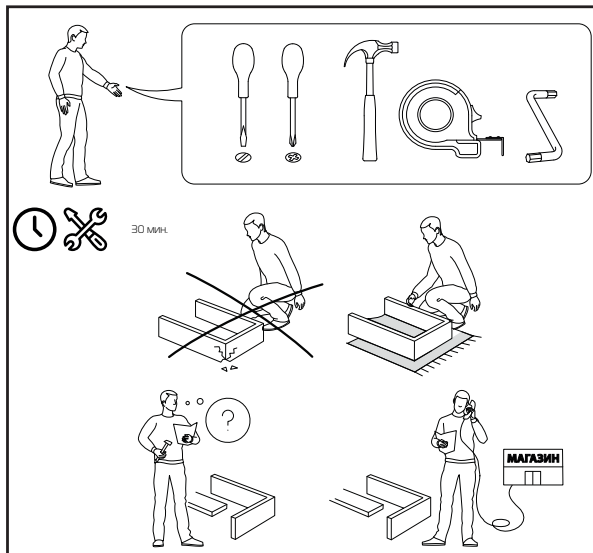

Техникалық сипаттамалары

- Үлгісі: Standart 01.
- Сауда белгісі: Aceline.
- Максималды жүктеме: 15 кг.
- Өлшемдері (ЕхБхТ): 130x74,6x73,1 см.
- Өндірістік материал: ЛДСП.

Құрастыру нұсқаулары

1

2

3

4

Жиһазға күтім жасау