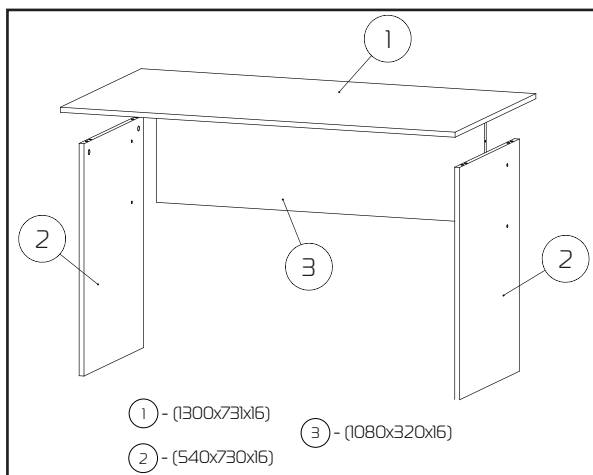

Техникалық сипаттамалары

- Үлгісі: Standart 01.
- Сауда белгісі: Aceline.
- Максималды жүктеме: 15 кг.
- Өлшемдері (ЕхБхТ): 130x74,6x73,1 см.
- Өндірістік материал: ЛДСП.

Құрастыру нұсқаулары

1

2

3

4

Жиһазға күтім жасау