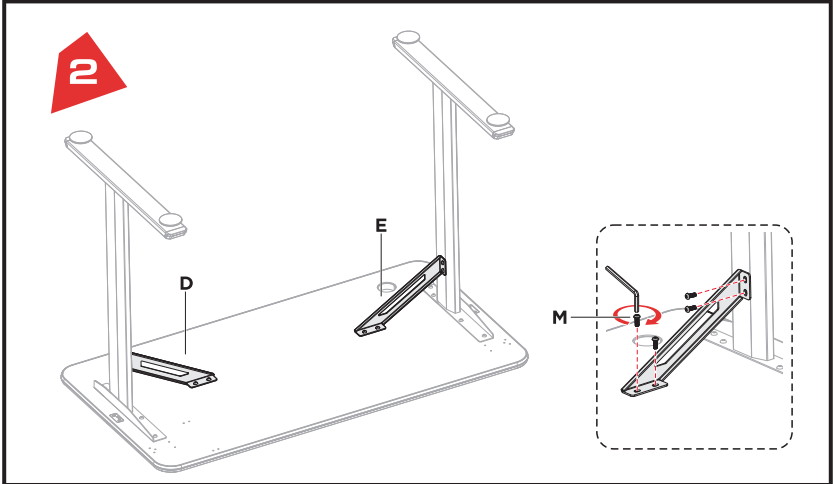

K (x7)
ST4.2x14

L (x2)
ST3.5x16

M (x16)
M6x16

N (x1)
4 MM

4
Ескертпе: Бұл кесте компьютерлердің/ноутбуктердің USB қосқыштарымен және 5 В, 500 мА адаптерлерімен үйлесімді.

Ескерту:

Үстелдің төменгі жағындағы кабельдерді бекіту және бағыттау үшін қыстырғыштарды пайдаланыңыз.