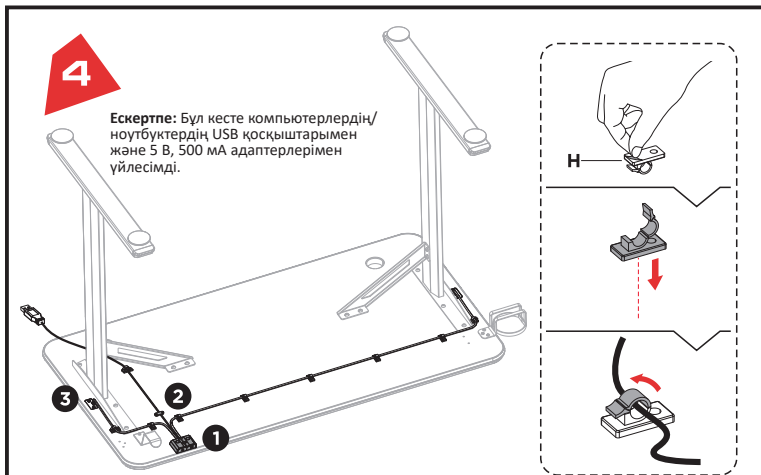

K (x7)
ST4.2x14

L (x2)
ST3.5x16

M (x16)
M6x16

N (x1)
4 MM

4
Ескертпе: Бұл кесте компьютерлердің/ноутбуктердің USB қосқыштарымен және 5 В, 500 мА адаптерлерімен үйлесімді.

Ескерту:

Үстелдің төменгі жағындағы кабельдерді бекіту және бағыттау үшін қыстырғыштарды пайдаланыңыз.