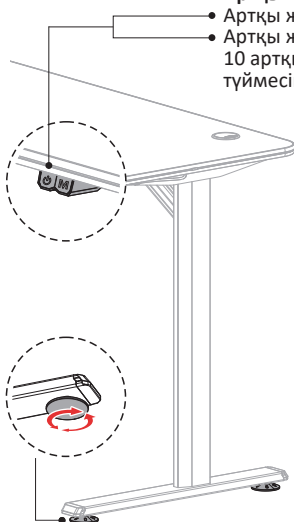

Артқы жарықты басқару:

- Артқы жарықты қосу үшін түймені басыңыз.
- Артқы жарықты өшіру үшін түймені басып тұрыңыз. 10 артқы жарық режимі арасында ауысу үшін «M» түймесін басыңыз.