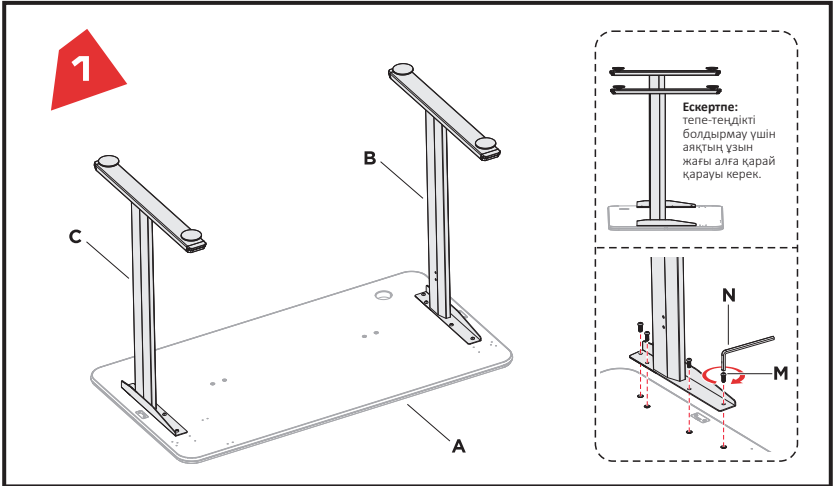

K (x7)
ST4.2x14

L (x2)
ST3.5x16

M (x16)
M6x16

N (x1)
4 MM

4
Ескертпе: Бұл кесте компьютерлердің/ноутбуктердің USB қосқыштарымен және 5 В, 500 мА адаптерлерімен үйлесімді.

Ескерту:

Үстелдің төменгі жағындағы кабельдерді бекіту және бағыттау үшін қыстырғыштарды пайдаланыңыз.