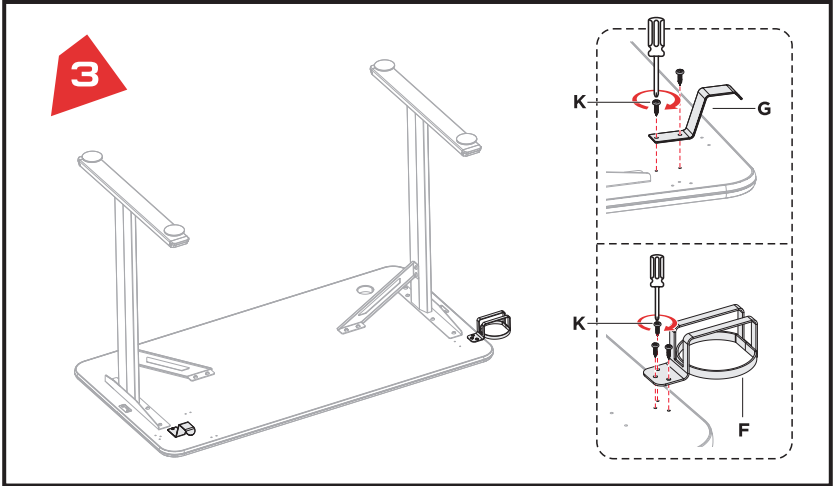

K (x7)
ST4.2x14

L (x2)
ST3.5x16

M (x16)
M6x16

N (x1)
4 MM

4
Ескертпе: Бұл кесте компьютерлердің/ноутбуктердің USB қосқыштарымен және 5 В, 500 мА адаптерлерімен үйлесімді.

Ескерту:

Үстелдің төменгі жағындағы кабельдерді бекіту және бағыттау үшін қыстырғыштарды пайдаланыңыз.