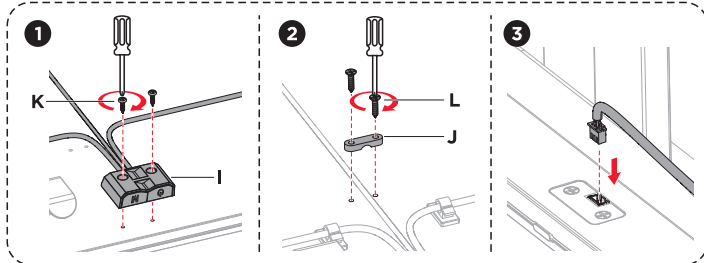

K (x7)
ST4.2x14

L (x2)
ST3.5x16

M (x16)
M6x16

N (x1)
4 MM

4
Ескертпе: Бұл кесте компьютерлердің/ноутбуктердің USB қосқыштарымен және 5 В, 500 мА адаптерлерімен үйлесімді.

Ескерту:

Үстелдің төменгі жағындағы кабельдерді бекіту және бағыттау үшін қыстырғыштарды пайдаланыңыз.