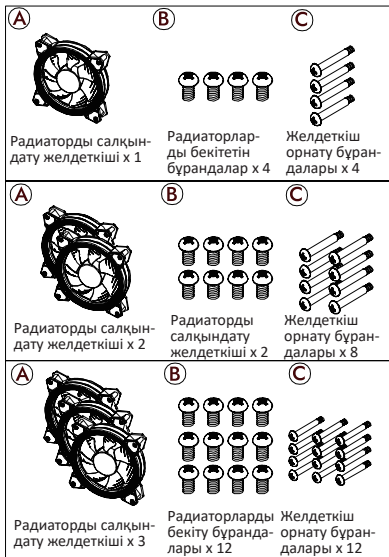

DarkFlash DW120 / DW240 / DW360 ССЖ

Пайдалану бойынша нұсқаулыққа қосымша

Жинақталым