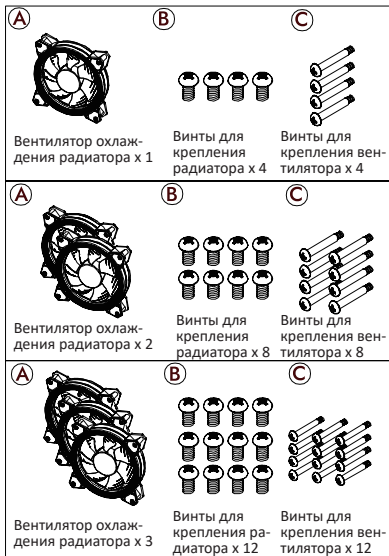

СЖО DarkFlash DW120 / DW240 / DW360

Дополнение к руководству по эксплуатации

Комплектация

Соединение

Изготовитель: Гуанчжоу Паньхай Компьютер Эквипмент Ко., Лтд.
1 / f, ул. Чунъи 19, промпарк высоких технологий, зона экономического развития Цунхуа, г. Гуанчжоу, пров. Гуандун, Китай.