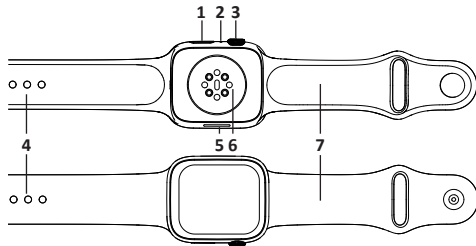

Схема устройства

1. Кнопка питания.
2. Микрофон.
3. Поворотный переключатель.
4. Отверстия для регулировки длины ремешка.
5. Динамик.
6. Датчик.
7. Ремешок.

Технические характеристики

- Модель: 8 MAX.
- Торговая марка: DEXP.
- Экран: 1,85" IPS с разрешением 240×284.
- Совместимость с ОС: Android 4.4 и выше, iOS 10.0 и выше.
- Версия Bluetooth: 5.0.
- Батарея: литиевая, 180 мА·ч, 3,7 В.
- Степень защиты от влаги: IP67.
- Время зарядки: 3 ч.
- Время работы: 3–4 дня при активном использовании, 25–35 дней в режиме ожидания.
- Стандарт Bluetooth: IEEE 802.15.
- Диапазон частот: 2400–2483,5 МГц.
- Мощность передатчика: 2,5 мВт.