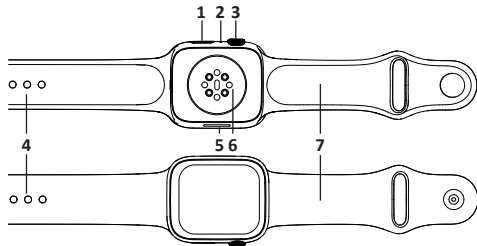

Құрылғы схемасы

1. Қуат батырмасы.
2. Микрофон.
3. Айналмалы қосқыш.
4. Бау ұзындығын реттеуге арналған тесіктер.
5. Динамик.
6. Датчик.
7. Бау.

Техникалық сипаттамалары

- Үлгісі: 8 MAX.
- Сауда белгісі: DEXP.
- Экраны: 240×284 ажыратымдылығы бар 1,85'' IPS.
- ОЖ үйлесімділігі: Android 4.4 және одан жоғары, iOS 10.0 және одан жоғары.
- Bluetooth нұсқасы: 5.0.
- Батарея: литий, 180 мА·сағ, 3,7 В.
- Ылғалдан қорғау дәрежесі: IP67.
- Зарядтау уақыты: 3 сағат.
- Жұмыс уақыты: белсенді пайдалану кезінде 3–4 күн, күту режимінде 25–35 күн.
- Bluetooth стандарты: IEEE 802.15.
- Жиілік диапазоны: 2400–2483,5 МГц.
- Таратқыштың қуаты: 2,5 мВт.