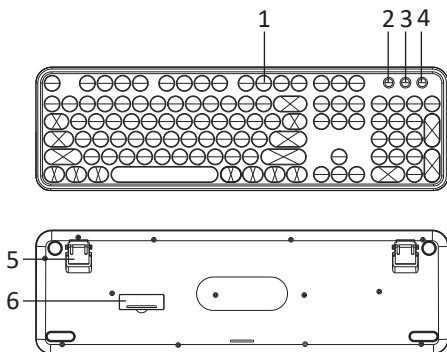

Пернетақта схемасы

1. Пернетақта пернелері.
2. Сандық блоктың жарық индикаторы.
3. Caps Lock пернесінің жарық индикаторы.
4. Қосылу/батарея зарядының жарық индикаторы.
5. Пернетақта аяқтары.
6. Батарея бөлімі.