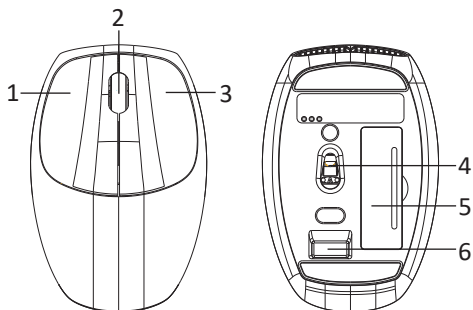

Тінтуір схемасы

1. Тінтуірдің сол жақ батырмасы.
2. Тінтуір дөңгелегі.
3. Тінтуірдің оң жақ батырмасы.
4. Жарық индикаторы.
5. USB ресивер.
6. Батарея бөлімі.