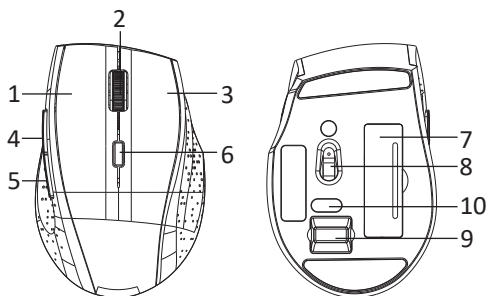

Тінтуір схемасы

1. Тінтуірдің сол жақ батырмасы.
2. Тінтуір дөңгелегі.
3. Тінтуірдің оң жақ батырмасы.
4. «Алға» батырмасы.
5. «Артқа» батырмасы.
6. dpi ауыстыратын батырма.
7. Батарея бөлімі.
8. Жарық индикаторы.
9. USB ресивер.
10. Ауыстырғыш.