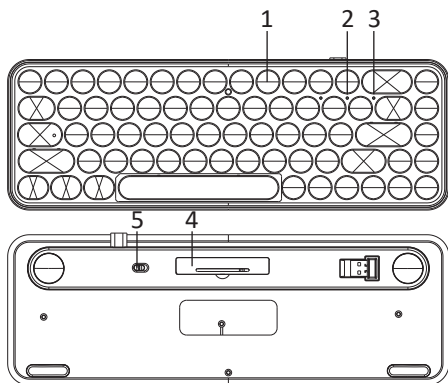

Пернетақта схемасы

1. Пернетақта пернелері.
2. Caps Lock пернесінің жарық индикаторы.
3. Қосылу/батарея зарядының жарық индикаторы.
4. Батарея бөлімі.
5. Ауыстырғыш.