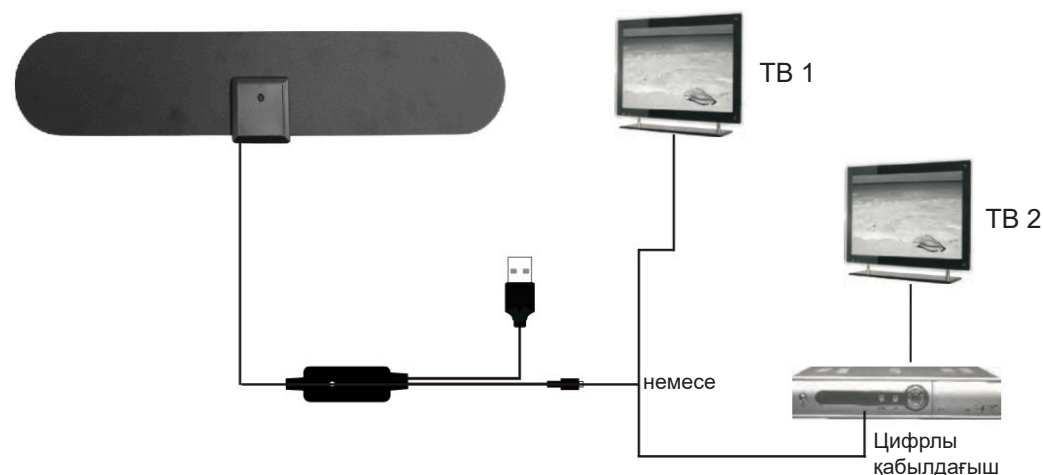

## Қосу схемасы

**МАҢЫЗДЫ:** осы антенна тікелей ТВ-ге немесе цифрлық тюнерге қосылуы мүмкін. Төменде екі қосу тәсілі көрсетілген.