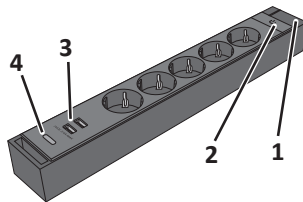

Желі сүзгісі электр аспаптарын стационарлық розеткалардан алыс жерлерге қосуға арналған, бұл кезде ол желінің ықтимал істен шығуынан қорғауды қамтамасыз етеді.

Құрылғының схемасы

1. Қуат көзінің жарық индикаторы.
2. Қуат көзінің түймесі «».
3. USB-порттар.
4. Жарықтандыру режимін өзгерту түймесі.