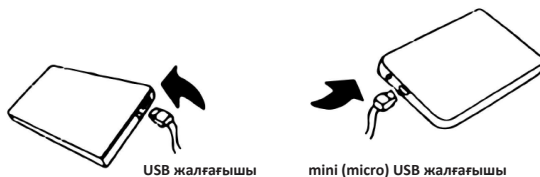

Орнату бойынша нұсқаулық

1. Қақпақты ашыңыз.

2. Қатқыл дискіні жалғағышқа салыңыз және оны бекітіңіз.

3. USB-кабелін жалғаңыз.

4. Кабельдің екінші ұшын компьютердің USB портына жалғаңыз, индикатор жанатын болады.

Қуат тапшылығы жағдайында
осы кабельді қолданыңыз

* Адаптер жеткізілім жинақтамасына кірмейді.

Пайдалану жөніндегі нұсқаулық

Қатқыл дискіге арналған жоғары жылдамдықты USB боксын пайдалану үшін оны компьютерге USB-кабелі арқылы қосу керек. Windows ME, 2000, X, Vista, Windows 7, Windows 8, Windows 10 операциялық жүйелері құрылғыны драйверді орнатусыз қолдайды. Егер сіздің дербес компьютеріңізде Windows 98 операциялық жүйесі орнатылған болса, драйверді орнату үшін бағдарламаны іске қосу керек.