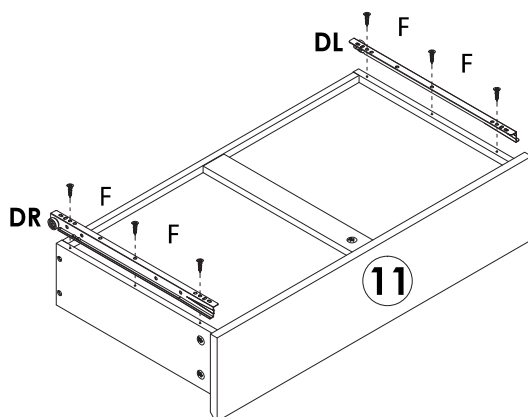

24

	F x 12 дана
	DL x 2 дана
	DR x 2 дана