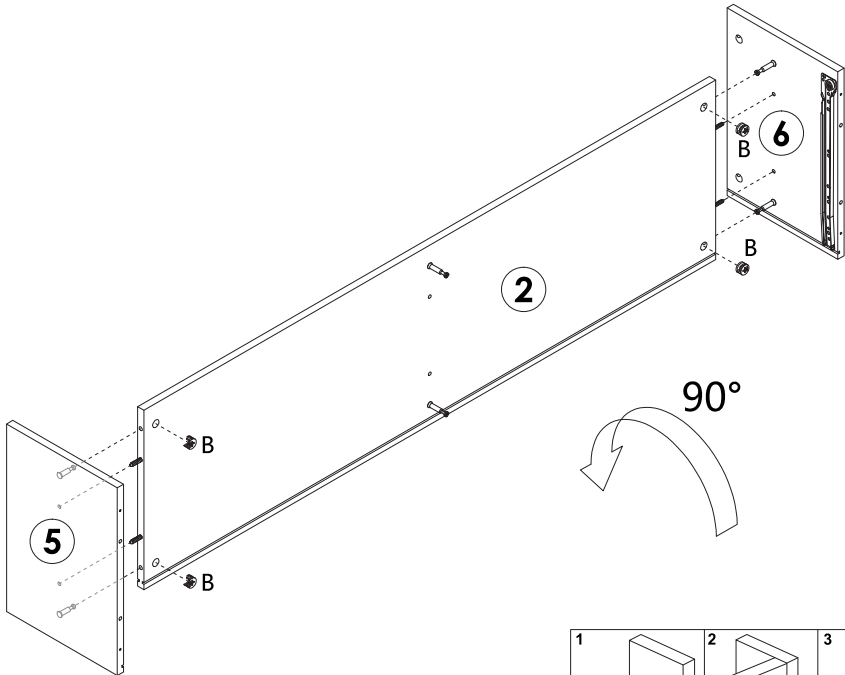

D x 4дана

5

B x 4дана