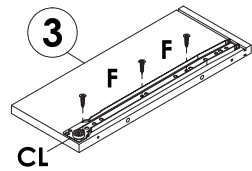

F x 12 дана
	CL x2 дана
	CR x2 дана