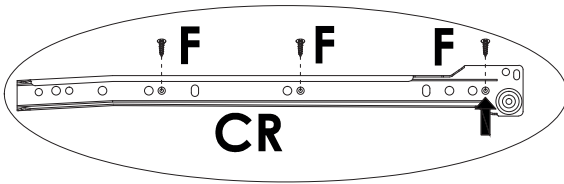

1

180°

	F x 12 дана
	CL x2 дана
	CR x2 дана