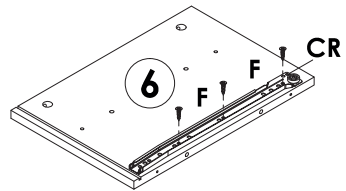

1

180°

	F x 12 дана
	CL x2 дана
	CR x2 дана