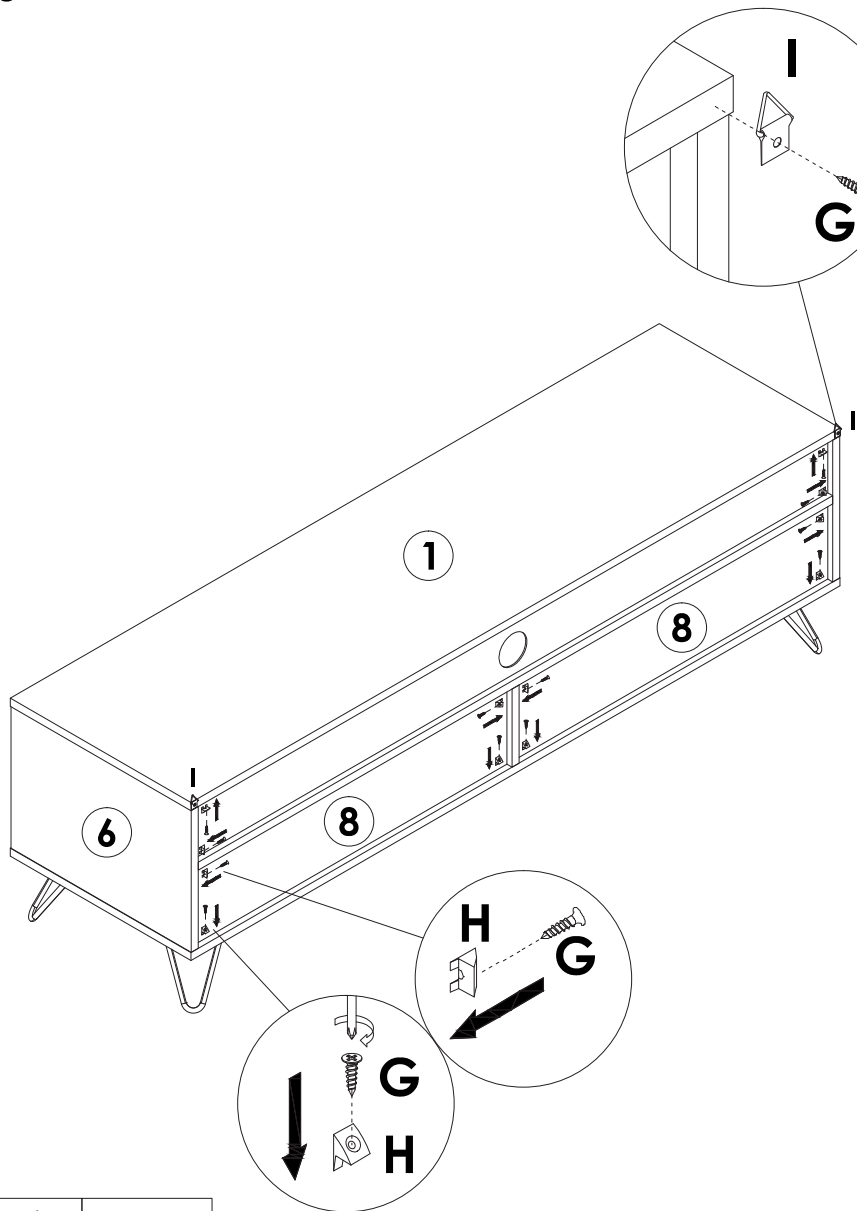

26

	G x14 дана
	H x12 дана
	I x 2 дана