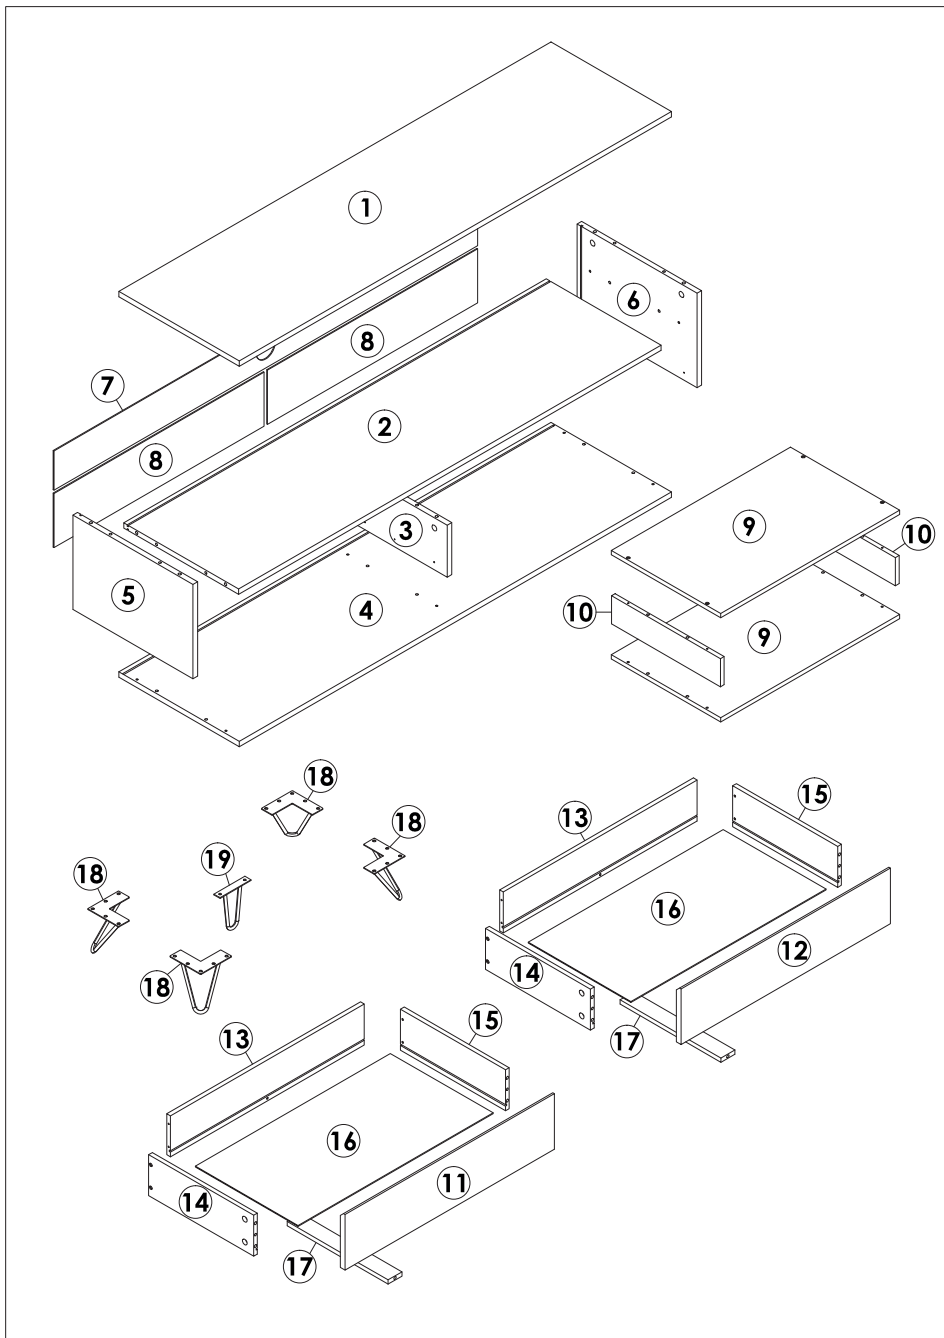

Техникалық сипаттамалары

- Үлгісі: WDC01-1.
- Сауда белгісі: DEXP.
- Максималды жүктеме: 20 кг-ға дейін.
- Өлшемдері: 140×39×41,5 см.
- Материал: қағаз жабыны бар ДСП.
- Аяқ жасау материалы: металл.

Құрастыру нұсқаулары