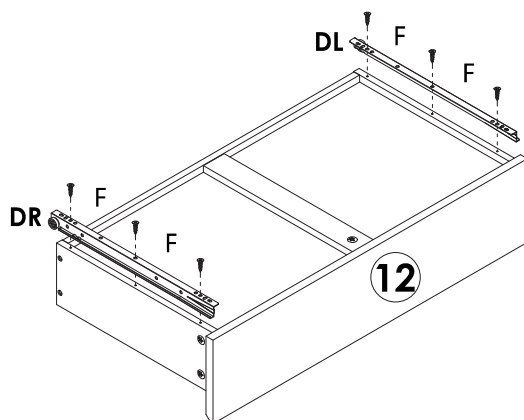

24

	F x 12 дана
	DL x 2 дана
	DR x 2 дана