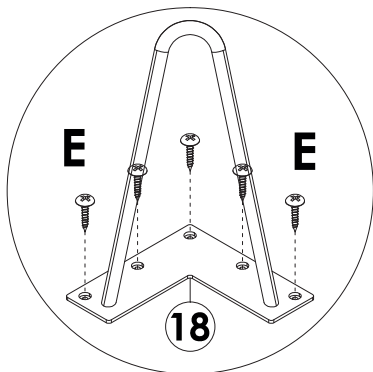

10

E x 22 дана