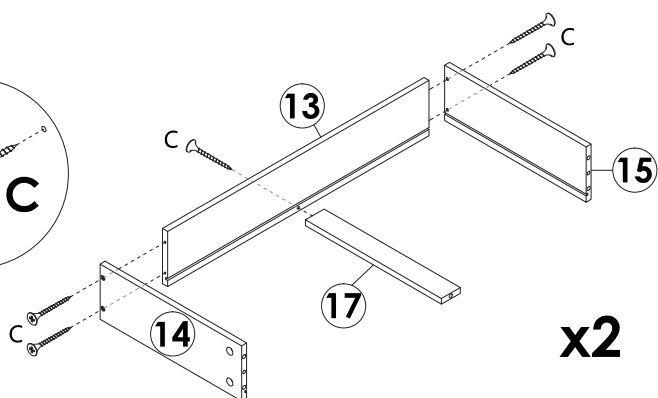

19

C x 10 дана

20