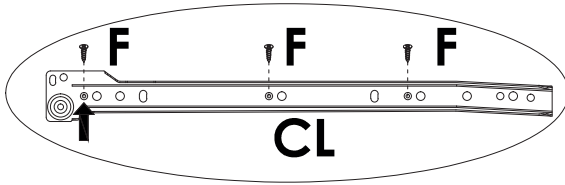

1

180°

	F x 12 дана
	CL x2 дана
	CR x2 дана