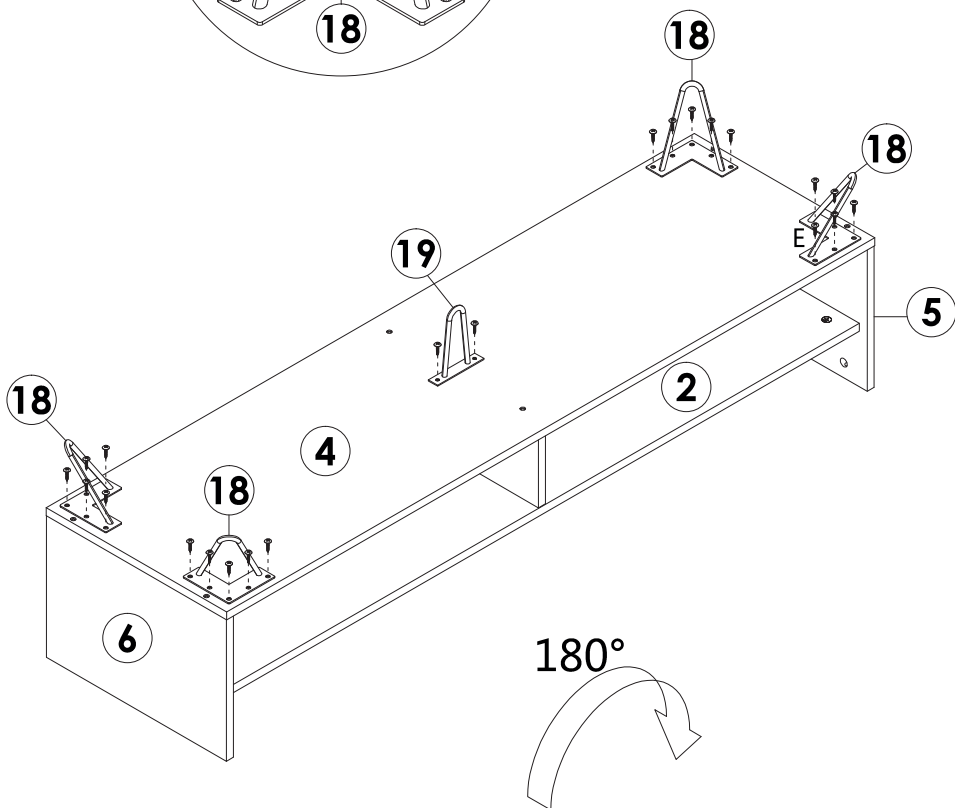

10

E x 22 дана