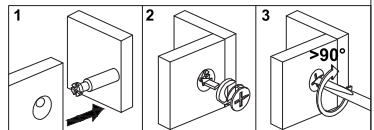

Техникалық сипаттамалары

- Үлгісі: WDC01-1.
- Сауда белгісі: DEXP.
- Максималды жүктеме: 20 кг-ға дейін.
- Өлшемдері: 140×39×41,5 см.
- Материал: қағаз жабыны бар ДСП.
- Аяқ жасау материалы: металл.

Құрастыру нұсқаулары

1

180°

	F x 12 дана
	CL x2 дана
	CR x2 дана

2

A x 4 дана

3

A x 2 дана

4

D x 4дана

5

B x 4дана

6

D x 2 дана

7

B x 2 дана

8