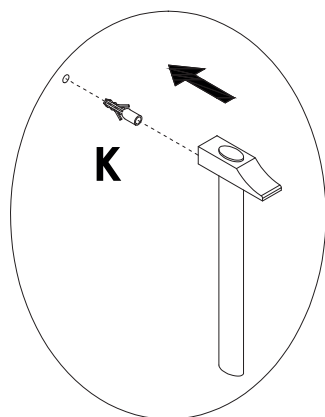

ҚАБЫРҒА

	С x 2 дана
	І x 2 дана
	К x 2 дана