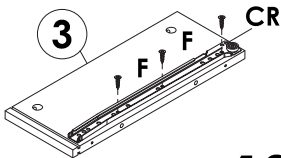

1

180°

	F x 12 дана
	CL x2 дана
	CR x2 дана