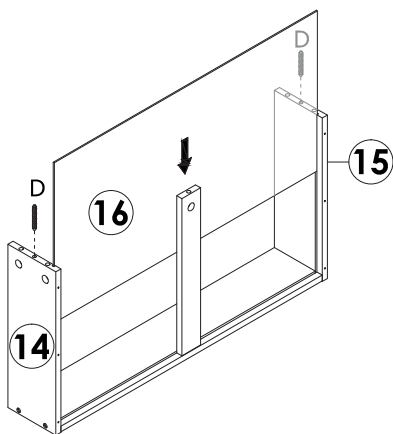

19

C x 10 дана

20

D x 4 дана

21

A x 10 дана