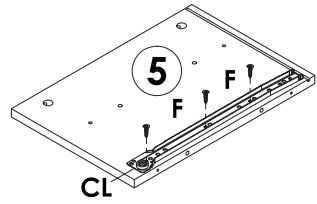

1

180°

	F x 12 дана
	CL x2 дана
	CR x2 дана