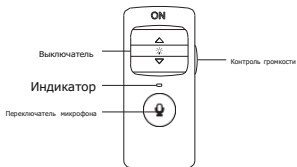

EDIFIER®

Г2 II

Игровая USB-гарнитура с объемным звуком 7.1

www.edifier.com

■ Установка программного обеспечения для настройки звуковых эффектов

1. Войдите на домашнюю страницу EDIFIER: <https://www.edifier.com/>, чтобы загрузить программное обеспечение G2 II, найдите файл «setup.exe» и установите программное обеспечение EDIFIER (системы Windows 7, Windows 8, Windows 8.1 и Windows 10). поддерживается).
2. Следуйте инструкциям для завершения установки.