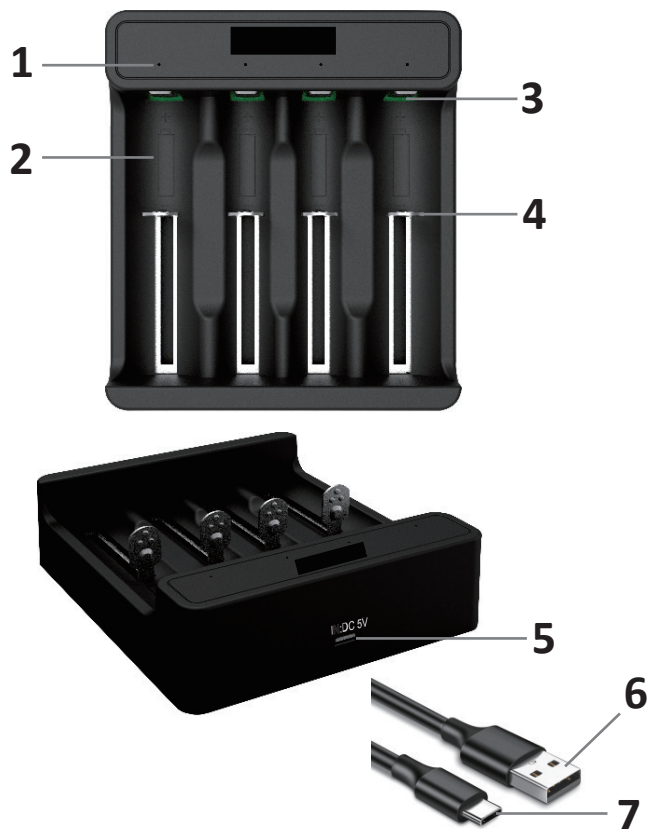

## Схема устройства

1. Световой индикатор.
2. Канал для зарядки.
3. Положительный контакт.
4. Отрицательный контакт.
5. Входной разъем.
6. USB-A коннектор.
7. USB-C коннектор.