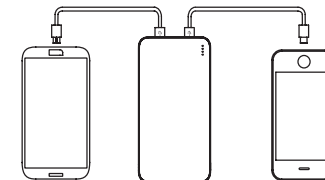

Чистка и уход

Очищайте поверхность устройства сухой или слегка влажной мягкой тканью.