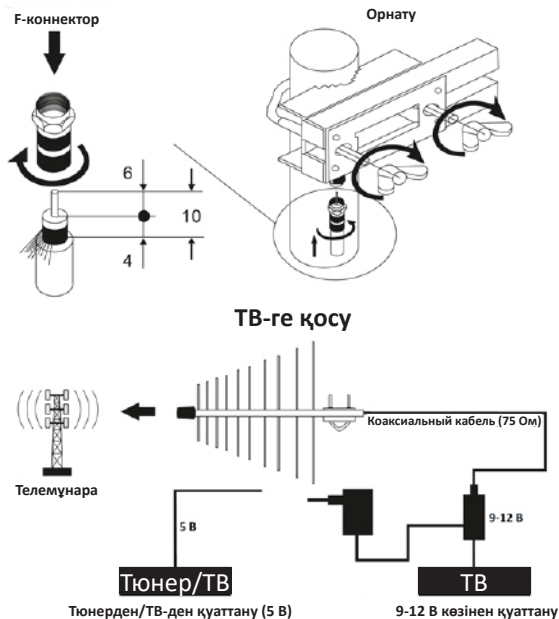

Сигналды қабылдаудың жақсы сапасын қамтамасыз ету үшін антеннаны орналастырудың келесі талаптары қадағалануы керек:

1. Кондиционерлер, лифттер, кептіргіштер, қысқа толқынды пештер, электр плиталары және т.б. сияқты тұтынушылық қуаты үлкен құрылғылардан жеткілікті алшақ болуы.
2. Антенна көршілес құрылыстармен және жергілікті жердің ландшафтынан туындайтын кедергіні тудыру ықтималдығын азайту үшін барынша жоғары биіктікте орнатылған.

НАЗАР АУДАРЫҢЫЗ: Қуат көзі мен антенна арасында тікелей қосылыс болу керек. Қосымша сплиттерлер, күшейткіштер және т.б. қосылған жағдайда бұл қосу схемасы жұмыс істемейі мүмкін.

Жиынтық

Антенна, AC-адаптер, коннекторлар жиынтығы, пайдаланушы нұсқаулығы.

Ықтимал проблемалар мен олардың шешімдері

Проблема	Шешімі
Сигнал жоқ.	Сіздің өңіріңіздің аумағында DVB-T2 стандартында цифрлық ТВ хабар тарататынына және сигнал сенімді қабылданатын аймақта орналасқаныңызға көз жеткізіңіз.
Сурет қатып қалады, шашыраңқы / Сурет жоқ / Дыбыс жоғалады / Дыбысы жоқ	• Сигнал деңгейі төмен. Қабылданатын сигнал деңгейі мен сапасы жоғары болу үшін антеннаның орнын ауыстыру немесе қайта бағдарлап көріңіз. • Антеннаға қуат көзінің берілетінін тексеріңіз (жиынтықтан қуат көзінің адаптерін пайдаланыңыз).