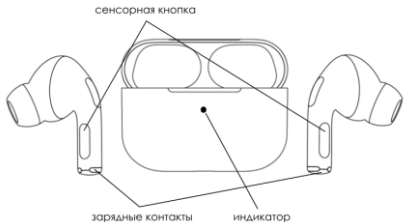

наушников нажмите кнопку на кейсе. Во время заряда наушников индикатор на кейсе светится зеленым цветом. По окончании заряда он погаснет.

Если устройство не используется, производите превентивную подзарядку не реже одного раза в месяц. Для продления времени работы от батарей в холодное время года старайтесь держать устройство под одеждой в тепле.

Сопряжение

Создание пары. Поднимите крышку зарядного кейса. Загорится зеленый индикатор. Не вынимая наушники удерживайте кнопку на кейсе около 4 сек. Когда включится белый индикатор и мигнет пять раз, пара успешно создана.

Включите Bluetooth на Вашем смартфоне в режим поиска.

Когда наушники будут обнаружены, подтвердите сопряжение.

Различные Bluetooth устройства используют разные способы сопряжения, поэтому процедура сопряжения может длиться несколько минут. Если сопряжение не удалось, выключите оба устройства и повторите процедуру. При наличии близких помех от других устройств понадобится повторить процедуру в другом помещении. При повторных включениях устройств сопряжение произойдет автоматически.

Включение и работа

Для включения наушников просто извлеките их из кейса.