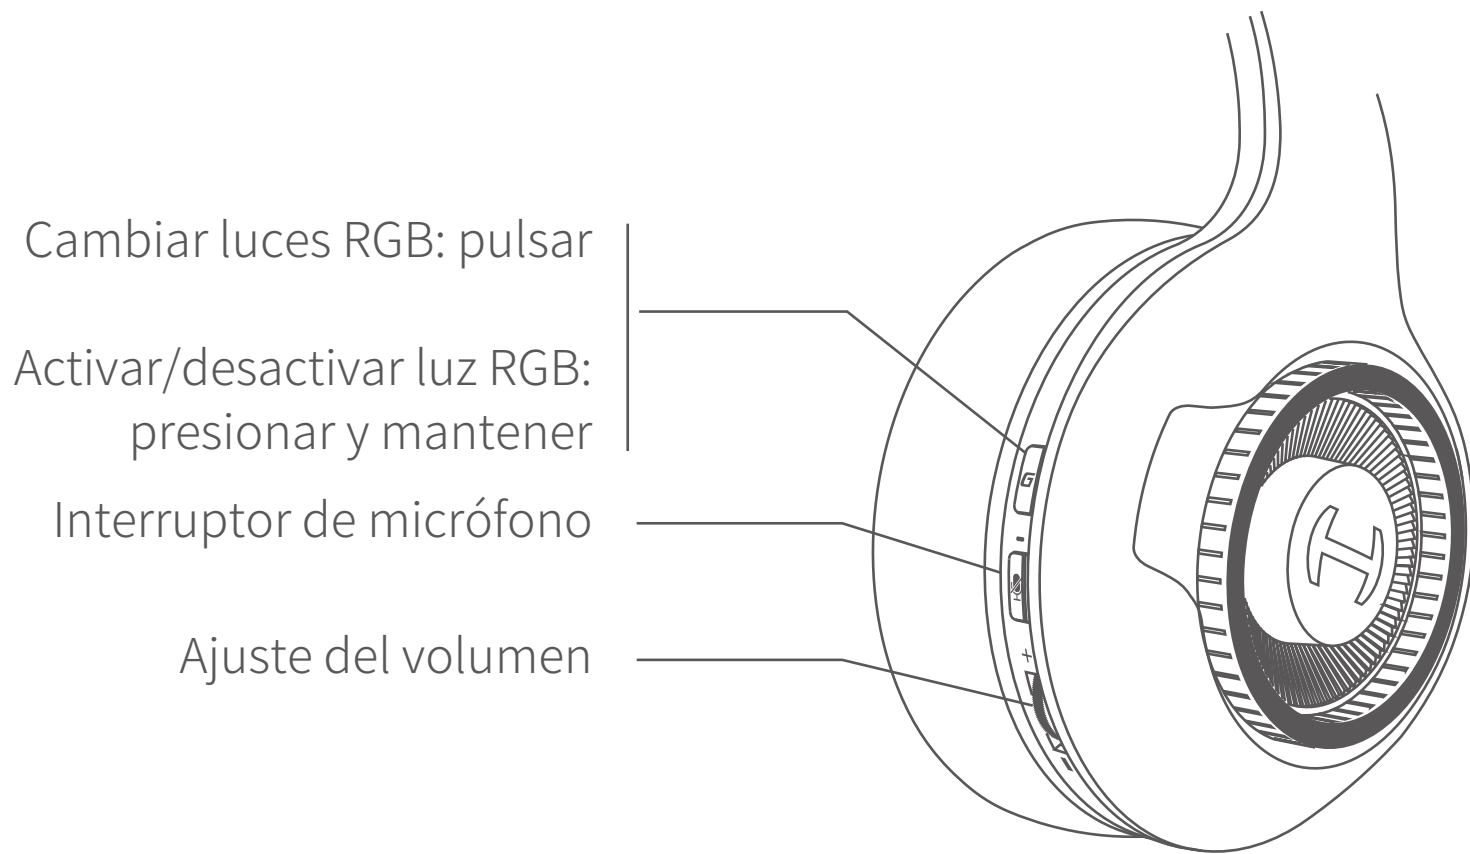

ES

■ Descripción del producto

■ Instalación del software de ajuste de efectos de sonido

- Acceda al sitio web de HECATE: www.hecategaming.com para descargar el software de G33, localice el archivo "setup.exe" e instale el software HECATE (soporta sistemas Windows 7, Windows 8, Windows 8.1 y Windows 10);
- Siga las instrucciones para finalizar la instalación.