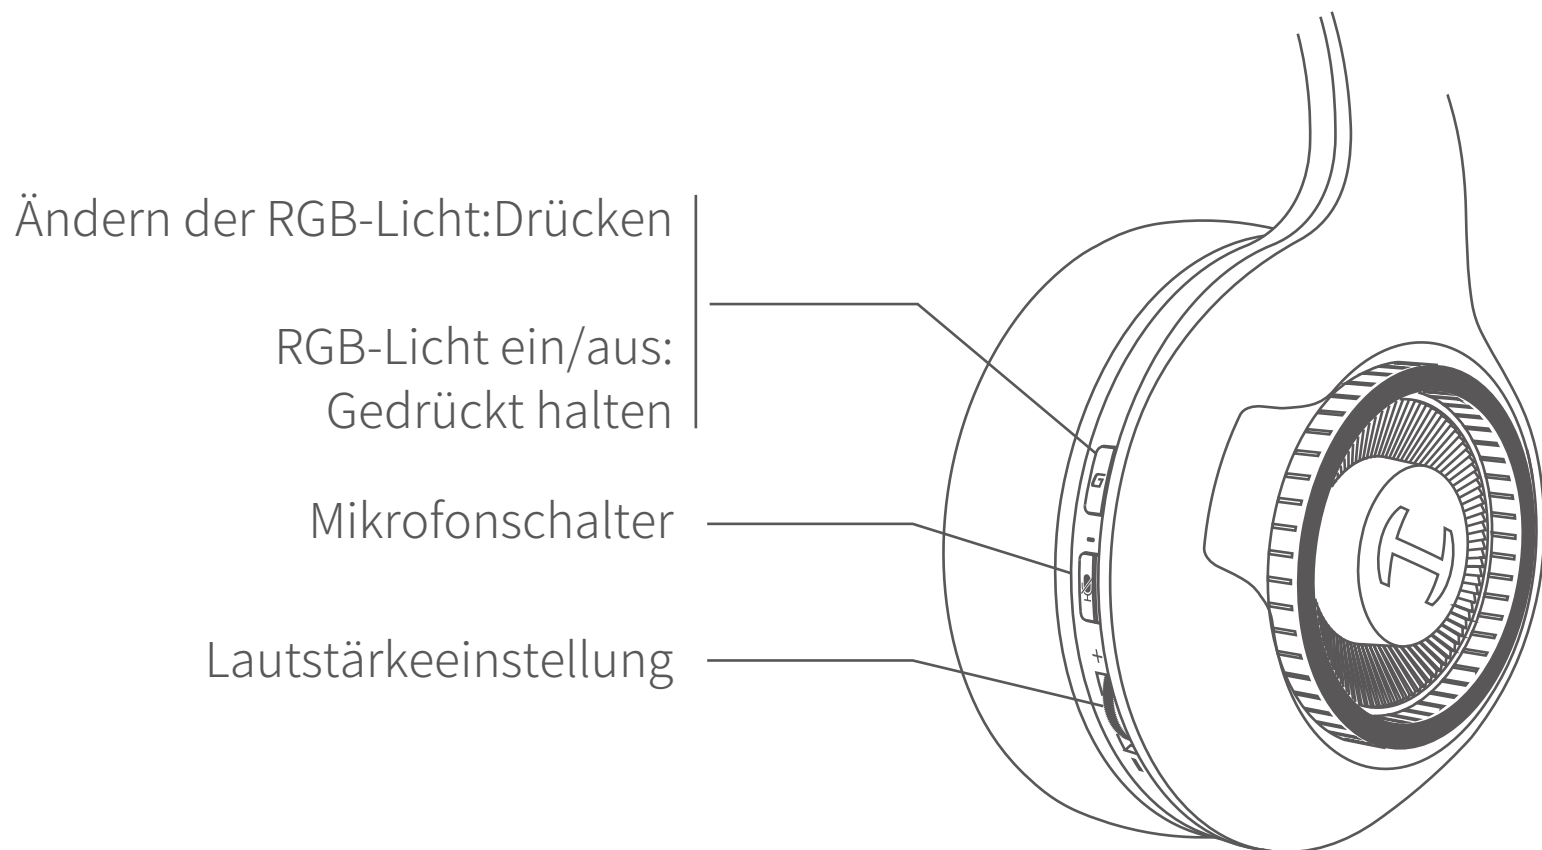

DE

■ Produktbeschreibung

■ Die Installation der Software zur Anpassung der Klangeffekte

- Melden Sie sich auf der HECATE-Homepage an: www.hecategaming.com und laden die Software von G33 herunter. Suchen Sie die Datei „setup.exe“ und installieren die HECATE-Software (Windows 7-, Windows 8-, Windows 8.1- und Windows 10-Systeme werden unterstützt);
- Folgen Sie bitte den Anweisungen, um die Installation abzuschließen.