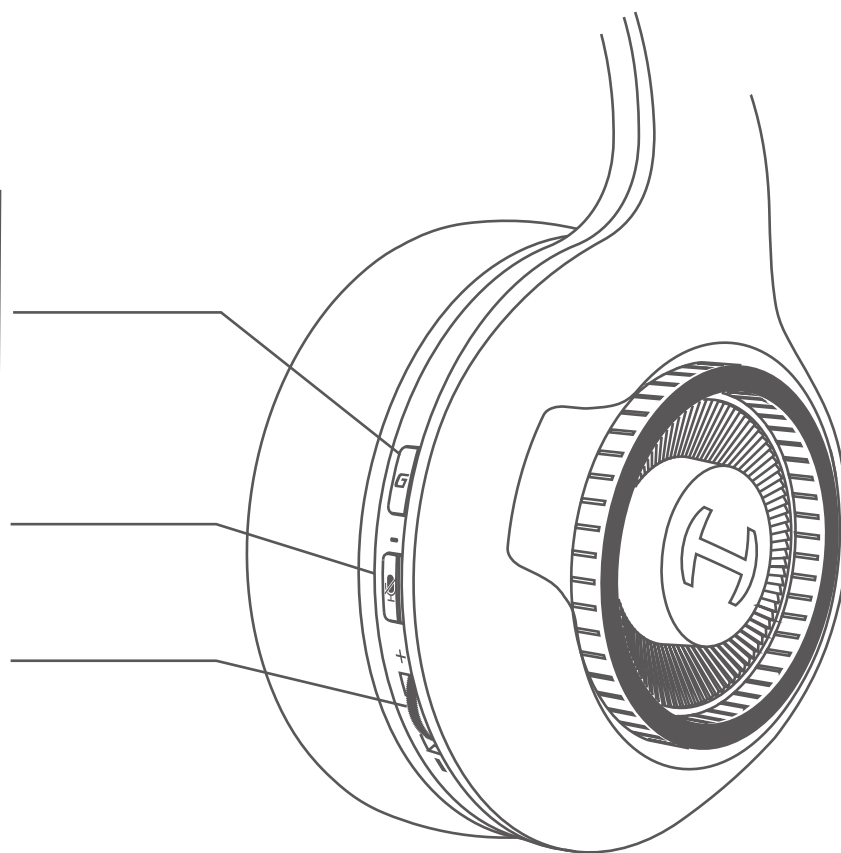

FR

■ Description du produit

Sélectionner les lumineux
RGB: appuyez

Lumineux RGB allumé/
éteint: maintenir enfoncé

Bouton du microphone

Contrôle du volume

■ Installation du logiciel de réglage des effets audio

- Rendez-vous sur la page d'accueil de HECATE: www.hecategaming.com pour télécharger le logiciel G33, trouvez et exécutez le fichier «setup.exe», et installez le programme HECATE (pour systèmes Windows 7, Windows 8, Windows 8.1 et Windows 10);
- Suivez les instructions pour effectuer l'installation du logiciel.

Remarque: Les images utilisées servent de référence uniquement, et peuvent ne pas correspondre au produit.