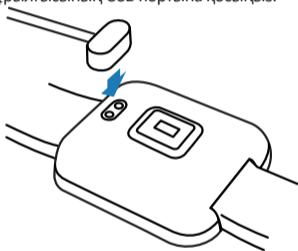

Білекті белсендіру

Бұл фитнес сағатының параметрлерінде қосуға болатын бөлек мүмкіндік. Оны белсендіру арқылы сіз фитнес сағатымен білегіңізді көтеру арқылы құрылғы экранының құлпын ашуға болады.

Құрылғыны зарядтау

Қосылған зарядтау кәбілін компьютердің, ноутбуктің немесе зарядтау құрылғысының USB портына қосыңыз.

Ескертпе: құрылғыны бірінші рет пайдаланбас бұрын толық зарядталған болуы керек.