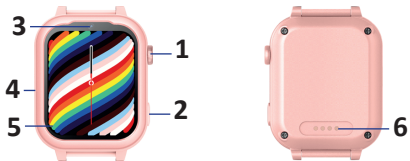

KT15 Pro құрылғы схемасы

1. Көп функциялы батырма.
2. Қуат / SOS батырмасы.
3. Камера.
4. SIM карта ұясы.
5. Экран.
6. Зарядтауға арналған контактілер.