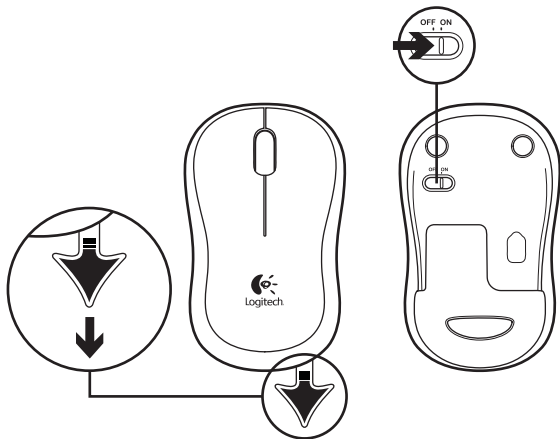

Logitech® Wireless Mouse M185/M186

罗技® 无线鼠标 M185/M186

1

# 2

M/N: C-U0010

CFT: RCPLOCU12-1156

M/N: M-R0038

CNC: C-11077

Complies with  
IDA Standards  
DB101104

[www.logitech.com/support/m185](http://www.logitech.com/support/m185)  
[www.logitech.com/support/m186](http://www.logitech.com/support/m186)