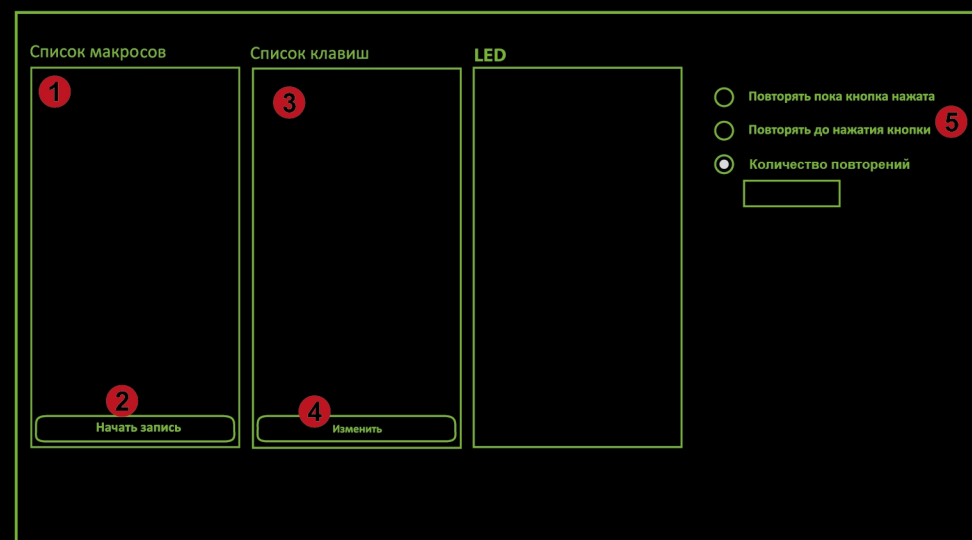

До 7200 DPI – разрешение сенсора. Предустановленные уровни – 400 / 800 / 1600 / 2400 / 4800 / 7200 DPI. При использовании фирменного программного обеспечения всегда можно произвести тонкую настройку уровней разрешения сенсора от 200 DPI до 7200 DPI.

LED-ПОДСВЕТКА. Каждый из 6 цветов свечения соответствуют одному из уровней чувствительности сенсора. При помощи фирменного программного обеспечения можно изменять цвет подсветки для каждого уровня. По умолчанию установлены следующие цвета: 400 DPI - красный, 800 DPI - зеленый, 1600 DPI - синий, 2400 DPI - желтый, 4800 DPI - голубой, 7200 DPI - фиолетовый.

Фирменное программное обеспечение позволяет тонко настраивать мышь, а также записывать макросы для всех кнопок мыши.

Скачайте дистрибутив с сайта JETACCESS.RU или PANTEON.IN. После полной загрузки запустите файл установки и следуйте инструкции на экране. Приложение готово к работе.

Функция записи макросов позволяет присвоить одной или нескольким кнопкам мыши запуск любой последовательности нажатий клавиш на клавиатуре.

Такие макросы станут отличными помощниками как в играх, так и в рутинной работе. В играх нажатием 1 клавиши мыши вы можете выполнить целую серию комбо-ударов. В FPS-шутерах можно уменьшать отдачу оружия настройкой очередности выстрелов одним нажатием.

ОКНО ЗАПИСИ МАКРОСА