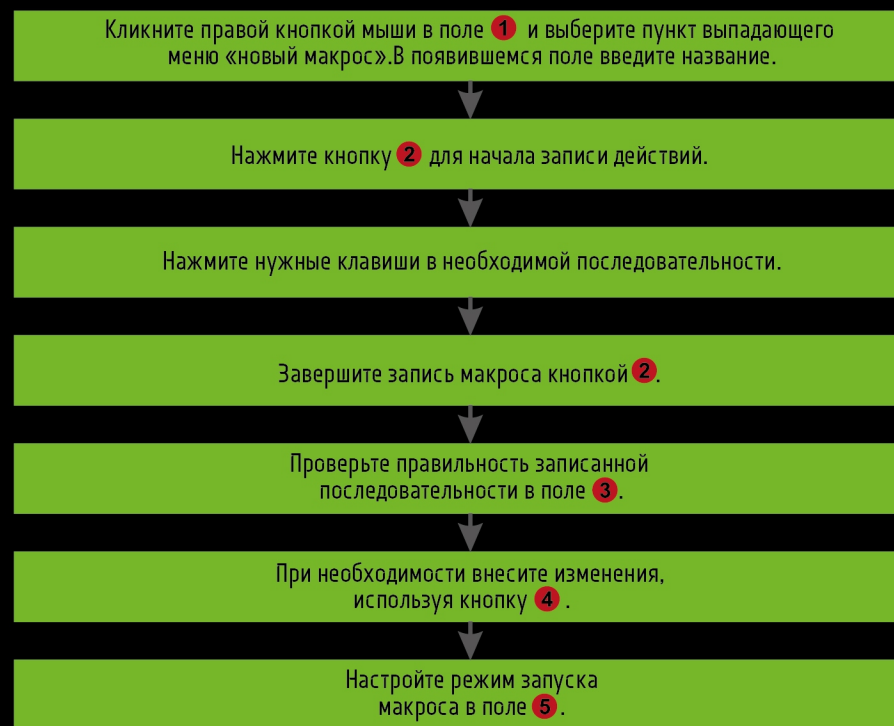

ЗАПИСЬ МАКРОСА

Макрос записан. Для того, чтобы настроить выполнение макроса нажатием одной кнопки, перейдите во вкладку «Главная», и выберите для любой из кнопок функцию «Макрос».