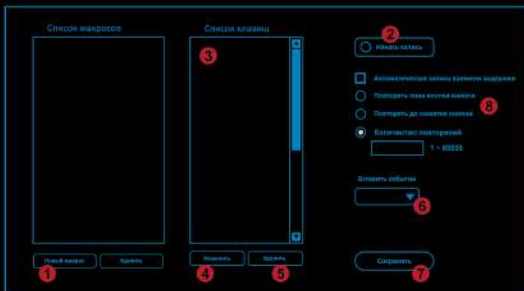

УСТРАНЕНИЕ НЕИСПРАВНОСТЕЙ

1. В случае, если мышь не работает:
2. отсоедините USB-коннектор мыши от ПК и проверьте контакты разъемов на предмет повреждений. Если повреждений не обнаружено и контакты исправны, подключите мышь еще раз;
   - подключите мышь к другому USB-разъему;
   - перезагрузите ПК, не отключая мышь;
   - проверьте работоспособность мыши, подключив к другому ПК.

Если указанные действия не помогают, обратитесь в сервисный центр компании-продавца. Гарантийное обслуживание не предоставляется в случае попытки самостоятельного ремонта изделия.

КОМПЛЕКТНОСТЬ

Мышь - 1 шт.
Инструкция по эксплуатации - 1 шт.

МЕРЫ БЕЗОПАСНОСТИ

НЕ ИСПОЛЬЗУЙТЕ УСТРОЙСТВО:

1. при повреждении корпуса;
2. при попадании жидкости внутрь устройства.

ЭРГОНОМИЧНАЯ ИГРОВАЯ ПРОГРАММИРУЕМАЯ МЫШЬ С LED-ПОДСВЕТКОЙ RGB CHROMA LIGHT

PS120

РУКОВОДСТВО ПОЛЬЗОВАТЕЛЯ

Благодарим вас за приобретение продукции ТМ PANTEON®

Сохраните данное руководство и гарантийный талон на весь период использования устройства

ПОДКЛЮЧЕНИЕ

ОСОБЕННОСТИ

PIXART 3327 с микроконтроллером. Высококачественный игровой сенсор от компании PIXART обеспечивает высокую точность позиционирования курсора, а также мгновенную реакцию на движение руки пользователя.

Фирменное программное обеспечение позволяет тонко настраивать мышь, а также записывать макросы для всех кнопок мыши.

ОКНО ЗАПИСИ МАКРОСА