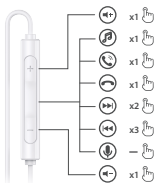

Hinweis:

- — : Gedrückt halten
- P180 USB-C unterstützt nur Android-Telefone.
- Android-Telefone können aufgrund von Markenunterschieden geringfügig unterschiedliche Funktionen aufweisen, und das jeweilige Produkt setzt sich durch.

Für weitere Informationen besuchen Sie bitte unsere Website:

www.edifier.com

@Edifierglobal

@Edifier_Global

@Edifier_Global

Modell: EDF200082

Edifier International Limited

P.O. Box 6264

General Post Office

Hong Kong

www.edifier.com

© 2022 Edifier International Limited. Alle Rechte vorbehalten.

Gedruckt in China

HINWEIS:

Aufgrund notwendiger technischer Verbesserungen und Systemaktualisierungen können die hierin enthaltenen Informationen jederzeit und ohne vorherige Ankündigung geändert werden.

Produkte von EDIFIER werden für verschiedene Anwendungen entsprechend angepasst. Die in dieser Bedienungsanleitung verwendeten Fotos und Abbildungen können sich von denen des tatsächlichen Produkts geringfügig unterscheiden. Bei vorhandenem Unterschied ist das tatsächliche Produkt maßgeblich.