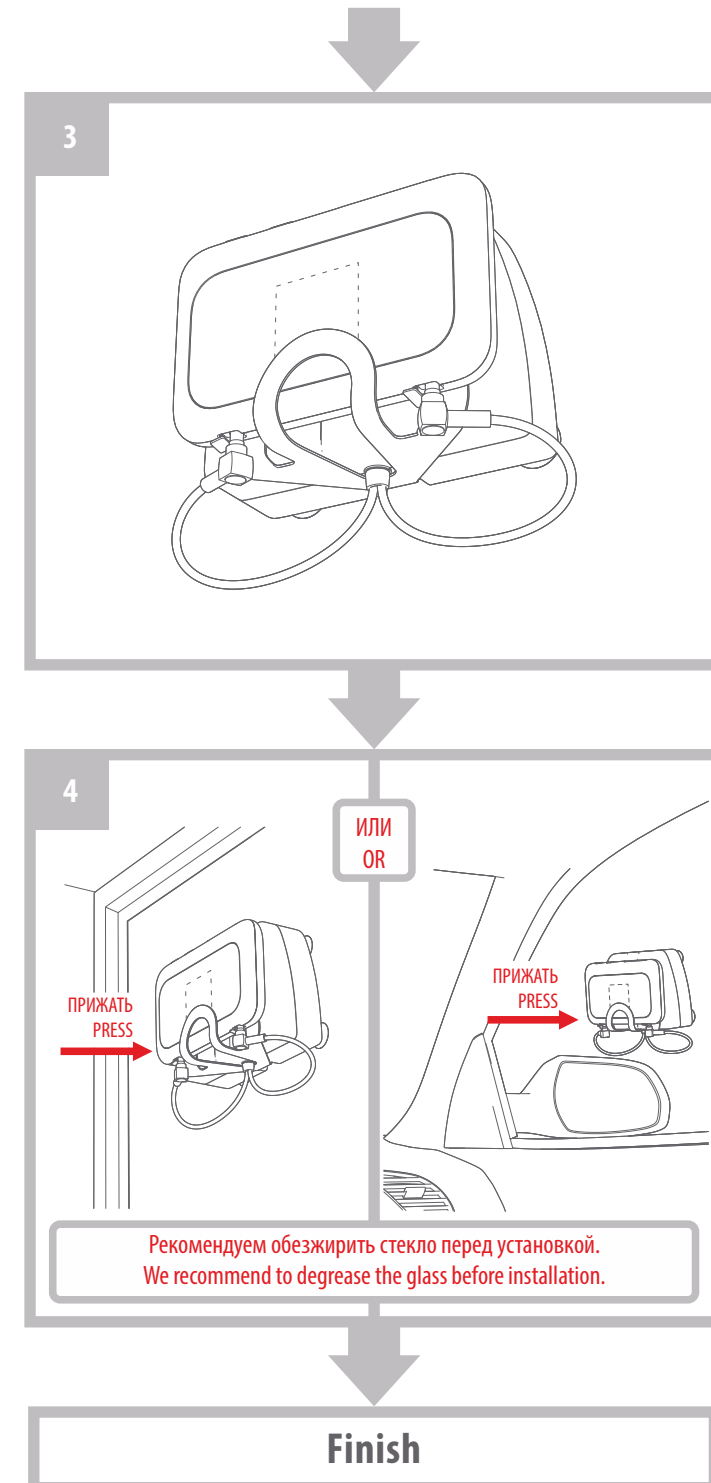

English Congratulations on the purchase REMO-Technologii products! You are holding a new indoor antenna that will provide quality reception of mobile Internet on 3G and 4G network (GPRS/EDGE/HSPA/HSPA+/LTE/LTE+). Antenna Contact-MiMo can be mounted on the window glass in the premises or in the vehicle. You can connect the antenna to a WiFi router or USB modem with connectors for external antennas.

The antenna is equipped with soft pads that prevent scratches on surfaces router. Antenna Contact-MiMo is made of high-quality and reliable materials in accordance with thoughtful detail project. The materials used in the manufacture of antennas are safe. We gives you a 1-year guarantee for defects in materials or manufacturing. REMO-Technologii guarantees that if during the guarantee period of a product, faults arise due to defects in manufacturing and/or materials, it will, at its discretion, repair or if necessary replace the product, free of cost. A guarantee for normal wear and tear is hereby expressly excluded.

Detailed conditions for the operation and warranty are indicated on the back - please check them out! For security purposes, use the Internet only during a full stop of the car.

Примечание: В связи с постоянным совершенствованием конструкции и технологии, в Вашей антенне могут быть изменения, не отмеченные в настоящем руководстве и не ухудшающие ее параметры.