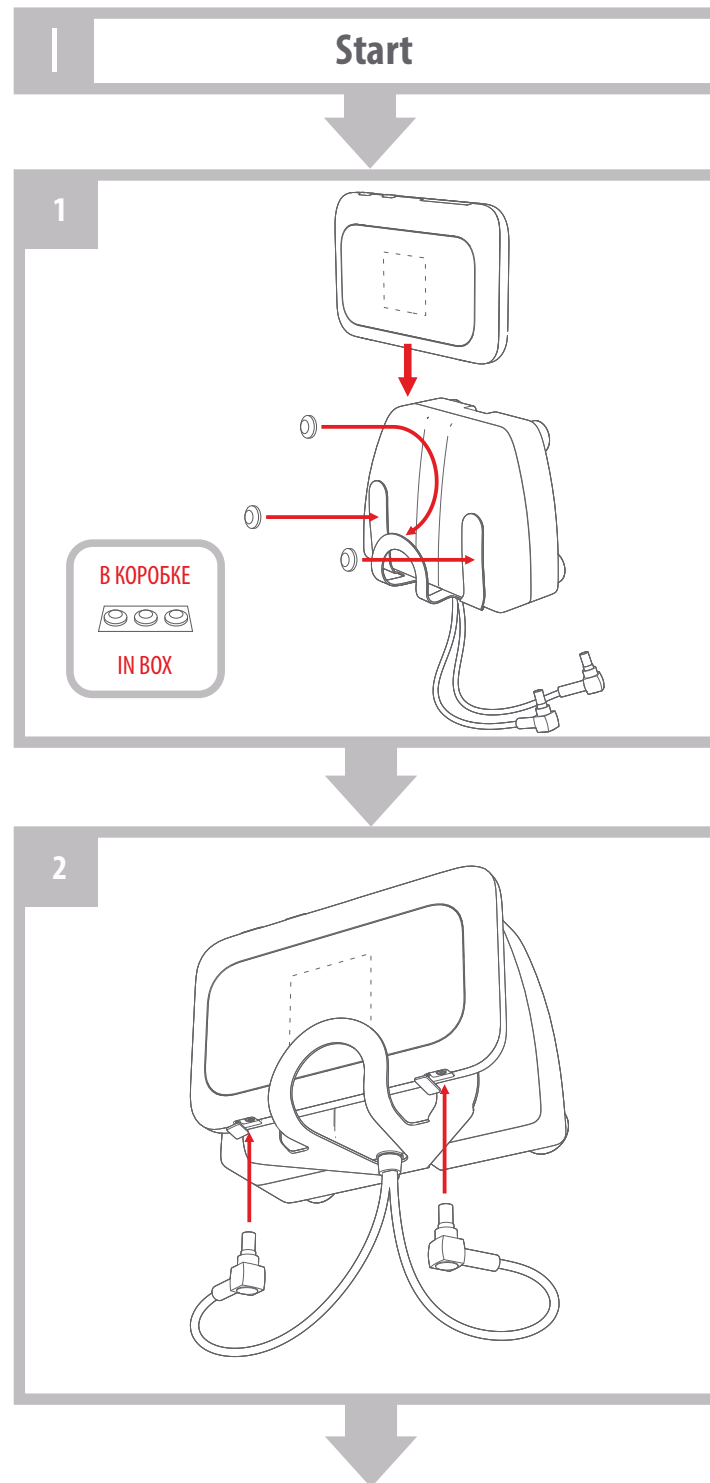

English Congratulations on the purchase REMO-Technologii products! You are holding a new indoor antenna that will provide quality reception of mobile Internet on 3G and 4G network (GPRS/EDGE/HSPA/HSPA+/LTE/LTE+). Antenna Contact-MiMo can be mounted on the window glass in the premises or in the vehicle. You can connect the antenna to a WiFi router or USB modem with connectors for external antennas.

The antenna is equipped with soft pads that prevent scratches on surfaces router. Antenna Contact-MiMo is made of high-quality and reliable materials in accordance with thoughtful detail project. The materials used in the manufacture of antennas are safe. We gives you a 1-year guarantee for defects in materials or manufacturing. REMO-Technologii guarantees that if during the guarantee period of a product, faults arise due to defects in manufacturing and/or materials, it will, at its discretion, repair or if necessary replace the product, free of cost. A guarantee for normal wear and tear is hereby expressly excluded.

Detailed conditions for the operation and warranty are indicated on the back - please check them out! For security purposes, use the Internet only during a full stop of the car.

Примечание: В связи с постоянным совершенствованием конструкции и технологии, в Вашей антенне могут быть изменения, не отмеченные в настоящем руководстве и не ухудшающие ее параметры.