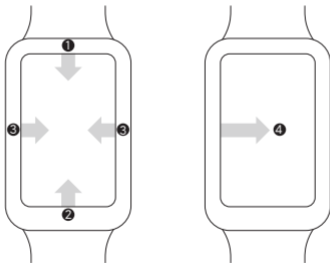

2. Қолданбада Xiaomi есептік жазбаңызға кіріп, білезікті телефонға қосу үшін нұсқауларды орындаңыз. Білезік дірілдегенде және жұптастыру сұрауы экранда пайда болғанда, телефонмен жұптастыруды аяқтау үшін түрткіңіз.

**Ескертпе:** телефоныңыздың Bluetooth қосылуы екеніне көз жеткізіңіз. Қосылу кезінде білезік телефонның жанында болуы керек.

## Нұсқаулық

---

Құрылғыларды сәтті жұптағаннан кейін білезік сіздің күнделікті әрекетіңізді және ұйқы режимін қадағалап, талдай бастайды.

Жарықтандыру үшін экранды түртіңіз.

- 1 Хабарландыруларды қарау: негізгі экранның жоғарғы жағынан төмен сырғытыңыз.
- 2 Мүмкіндіктер тізіміне кіру: негізгі экранның төменгі жағынан жоғары сырғытыңыз.
- 3 Виджетті ауыстыру: негізгі экранда оңға немесе солға сырғытыңыз.
- 4 Алдыңғы мәзірге оралу: басқа беттерде солдан оңға қарай сырғытыңыз.