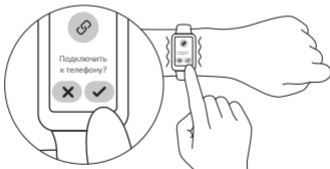

## Зарядталуда

1. Білезікті бірінші рет қолданар алдында оны қосу үшін зарядтау кәбіліне жалғаңыз.
2. Заряд деңгейі төмен болғаннан кейін білезікті бірден зарядтаңыз.

## Қолданбаға қосылу

---

1. Қолданбаны жүктеп алу және орнату үшін QR кодын сканерлеңіз. Оны пайдалануды бастау үшін Redmi Smart Band 2 Fitness Bracelet қолданбасын қосыңыз.

**Үйлесімділік:** бұл өнім белгілі бір Android немесе iOS жүйелеріне ғана қолдау көрсетеді. Толық ақпарат алу үшін [www.mi.com](http://www.mi.com) өнім бетін қараңыз.

2. Қолданбада Xiaomi есептік жазбаңызға кіріп, білезікті телефонға қосу үшін нұсқауларды орындаңыз. Білезік дірілдегенде және жұптастыру сұрауы экранда пайда болғанда, телефонмен жұптастыруды аяқтау үшін түрткіңіз.