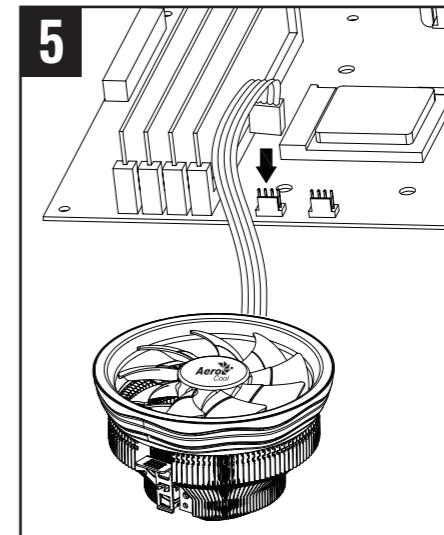

INTEL

INTEL

INTEL

Core Plus

RGB ADDRESSABLE

PWM | ARGB CPU AIR COOLER

Socket : 1700 / LGA 1200 / 115X / 1700 / 775

Socket : FM1 / FM2 / AM5 / AM4 / AM3+ / AM3 / AM2+ / AM2

User's Manual

Manual del usuario

Bedienungsanleitung

Manuel d'utilisation

Manuale dell'utente

Podręcznik użytkownika

Руководство пользователя

Manual de utilizador

使用説明書/使用说明书

ユーザーズマニュアル

Нұсқаулары

Talimatlar