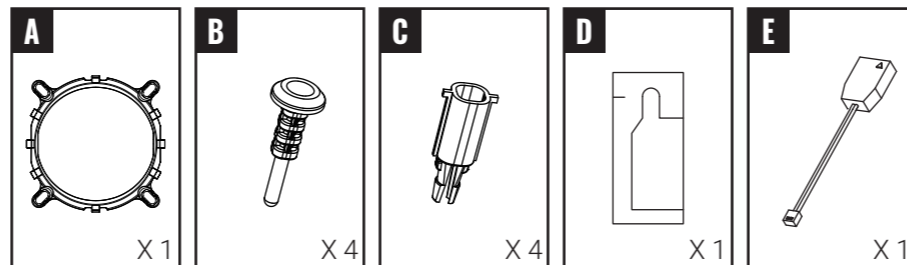

AMD

AMD

AMD

Core Plus

RGB
ADDRESSABLE

PWM | ARGB CPU AIR COOLER

Socket : 1700 / LGA 1200 / 115X / 1700 / 775

Socket : FM1 / FM2 / AM5 / AM4 / AM3+ / AM3 / AM2+ / AM2

User's Manual

Manual del usuario

Bedienungsanleitung

Manuel d'utilisation

Manuale dell'utente

Podręcznik użytkownika

Руководство пользователя

Manual de utilizador

使用説明書/使用说明书

ユーザーズマニュアル

Нұсқаулары

Talimatlar

aerocool.io