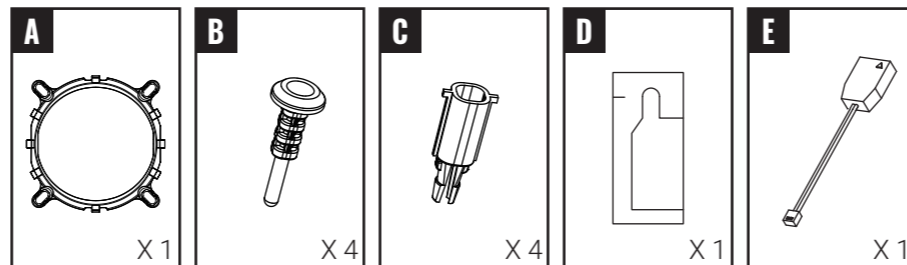

INTEL

INTEL

INTEL

Core Plus

RGB ADDRESSABLE

PWM | ARGB CPU AIR COOLER

Socket : 1700 / LGA 1200 / 115X / 1700 / 775

Socket : FM1 / FM2 / AM5 / AM4 / AM3+ / AM3 / AM2+ / AM2

User's Manual

Manual del usuario

Bedienungsanleitung

Manuel d'utilisation

Manuale dell'utente

Podręcznik użytkownika

Руководство пользователя

Manual de utilizador

使用説明書/使用说明书

ユーザーズマニュアル

Нұсқаулары

Talimatlar