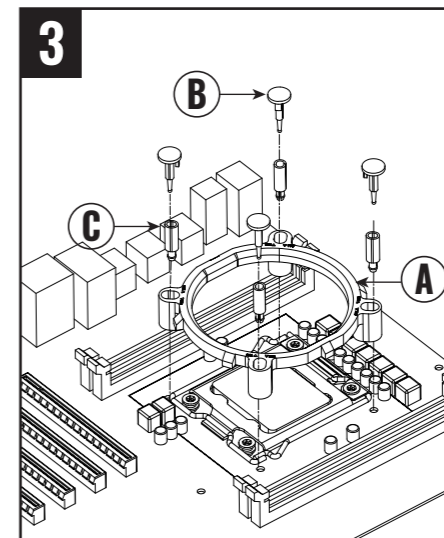

INTEL

INTEL

INTEL

Core Plus

RGB ADDRESSABLE

PWM | ARGB CPU AIR COOLER

Socket : 1700 / LGA 1200 / 115X / 1700 / 775

Socket : FM1 / FM2 / AM5 / AM4 / AM3+ / AM3 / AM2+ / AM2

User's Manual

Manual del usuario

Bedienungsanleitung

Manuel d'utilisation

Manuale dell'utente

Podręcznik użytkownika

Руководство пользователя

Manual de utilizador

使用説明書/使用说明书

ユーザーズマニュアル

Нұсқаулары

Talimatlar