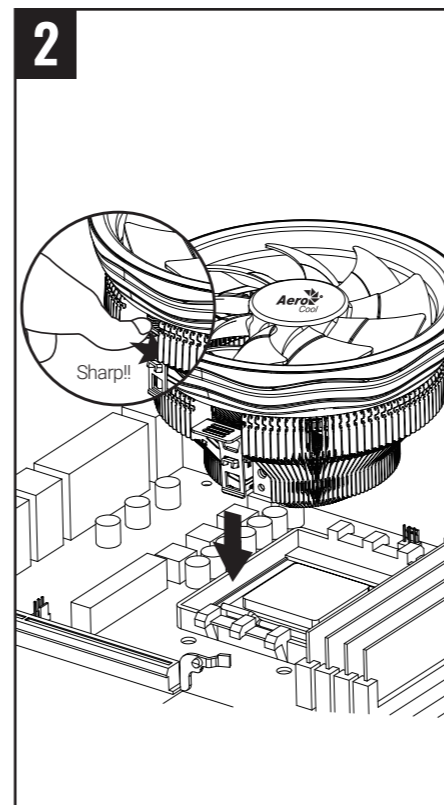

AMD

AMD

AMD

Core Plus

RGB
ADDRESSABLE

PWM | ARGB CPU AIR COOLER

Socket : 1700 / LGA 1200 / 115X / 1700 / 775

Socket : FM1 / FM2 / AM5 / AM4 / AM3+ / AM3 / AM2+ / AM2

User's Manual

Manual del usuario

Bedienungsanleitung

Manuel d'utilisation

Manuale dell'utente

Podręcznik użytkownika

Руководство пользователя

Manual de utilizador

使用説明書/使用说明书

ユーザーズマニュアル

Нұсқаулары

Talimatlar

aerocool.io