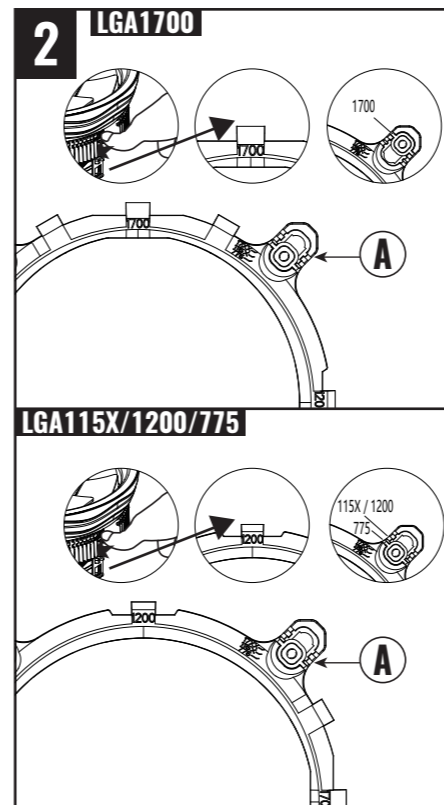

INTEL

INTEL

INTEL

Core Plus

RGB ADDRESSABLE

PWM | ARGB CPU AIR COOLER

Socket : 1700 / LGA 1200 / 115X / 1700 / 775

Socket : FM1 / FM2 / AM5 / AM4 / AM3+ / AM3 / AM2+ / AM2

User's Manual

Manual del usuario

Bedienungsanleitung

Manuel d'utilisation

Manuale dell'utente

Podręcznik użytkownika

Руководство пользователя

Manual de utilizador

使用説明書/使用说明书

ユーザーズマニュアル

Нұсқаулары

Talimatlar