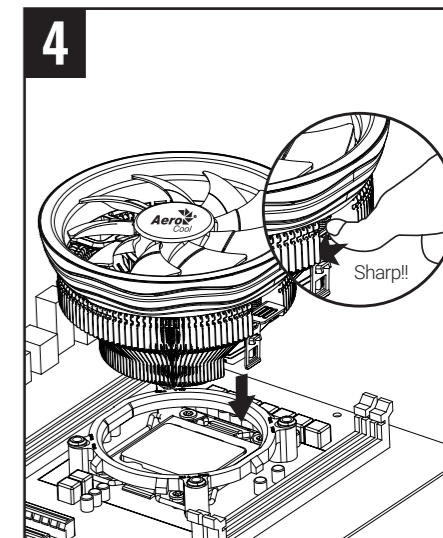

INTEL

INTEL

INTEL

Core Plus

RGB ADDRESSABLE

PWM | ARGB CPU AIR COOLER

Socket : 1700 / LGA 1200 / 115X / 1700 / 775

Socket : FM1 / FM2 / AM5 / AM4 / AM3+ / AM3 / AM2+ / AM2

User's Manual

Manual del usuario

Bedienungsanleitung

Manuel d'utilisation

Manuale dell'utente

Podręcznik użytkownika

Руководство пользователя

Manual de utilizador

使用説明書/使用说明书

ユーザーズマニュアル

Нұсқаулары

Talimatlar