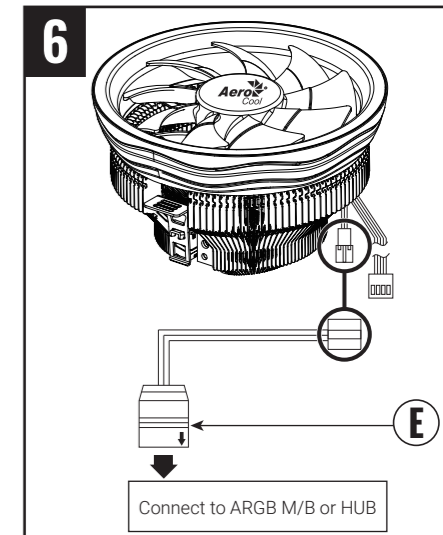

INTEL

INTEL

INTEL

Core Plus

RGB ADDRESSABLE

PWM | ARGB CPU AIR COOLER

Socket : 1700 / LGA 1200 / 115X / 1700 / 775

Socket : FM1 / FM2 / AM5 / AM4 / AM3+ / AM3 / AM2+ / AM2

User's Manual

Manual del usuario

Bedienungsanleitung

Manuel d'utilisation

Manuale dell'utente

Podręcznik użytkownika

Руководство пользователя

Manual de utilizador

使用説明書/使用说明书

ユーザーズマニュアル

Нұсқаулары

Talimatlar