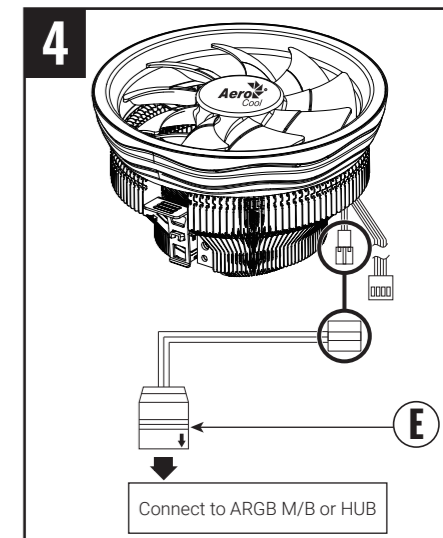

AMD

AMD

AMD

Core Plus

RGB
ADDRESSABLE

PWM | ARGB CPU AIR COOLER

Socket : 1700 / LGA 1200 / 115X / 1700 / 775

Socket : FM1 / FM2 / AM5 / AM4 / AM3+ / AM3 / AM2+ / AM2

User's Manual

Manual del usuario

Bedienungsanleitung

Manuel d'utilisation

Manuale dell'utente

Podręcznik użytkownika

Руководство пользователя

Manual de utilizador

使用説明書/使用说明书

ユーザーズマニュアル

Нұсқаулары

Talimatlar

aerocool.io