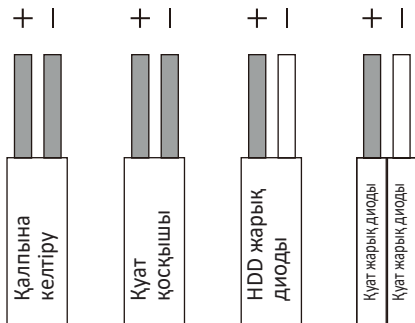

Aerocool Cylon, Aerocool Cylon WG, Aerocool Cylon BG корпусы

Пайдалану бойынша нұсқаулыққа қосымша

Алдыңғы енгізу/шығару кәбілдерін қосу.

Қосымша нұсқаулар алу үшін аналық плата нұсқаулығын қараңыз.

Ескертпе: техникалық сипаттамалар аймағыңызға байланысты әр түрлі болуы мүмкін. Қосымша ақпарат алу үшін жергілікті сатушыға хабарласыңыз.

Аксессуарлар.

- SSD орнатуға арналған бұрандалар.
  Аналық платаны бекітуге арналған бұрандалар.

- Қуат көзін бекітуге арналған бұрандалар.
  Жүйе интерфейсін бекітуге арналған бұрандалар.