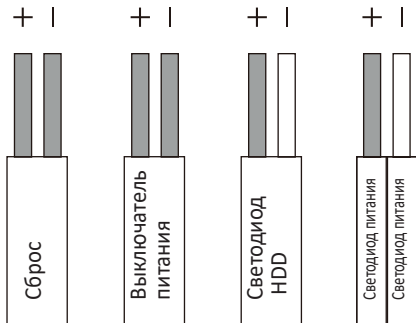

Корпус Aerocool Cylon, Aerocool Cylon WG , Aerocool Cylon BG

Дополнение к руководству по эксплуатации

Подключение кабелей передних портов ввода/вывода.

Дополнительные инструкции см. в руководстве по эксплуатации материнской платы.

F-панель мат.
платы

Примечание: технические характеристики могут отличаться в зависимости от вашего региона. Для получения дополнительной информации обратитесь к местному продавцу.

Аксессуары.

- Винты для крепления SSD.
Винты для крепления материнской платы.