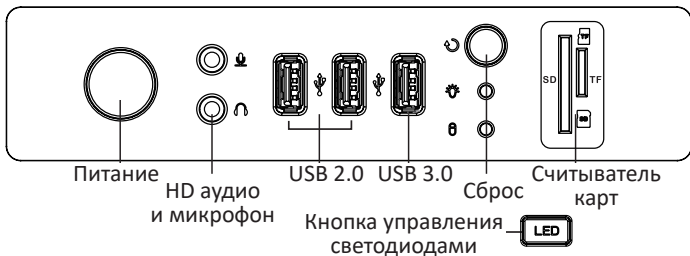

F-панель мат.
платы

Примечание: технические характеристики могут отличаться в зависимости от вашего региона. Для получения дополнительной информации обратитесь к местному продавцу.

Аксессуары.

- Винты для крепления SSD.
Винты для крепления материнской платы.

- Винты для крепления блока питания.
Винты для крепления системного интерфейса.

- Опорные болты для крепления материнской платы.

- Винты для крепления вентилятора.

Инструкция по установке.
Панель портов ввода/вывода.