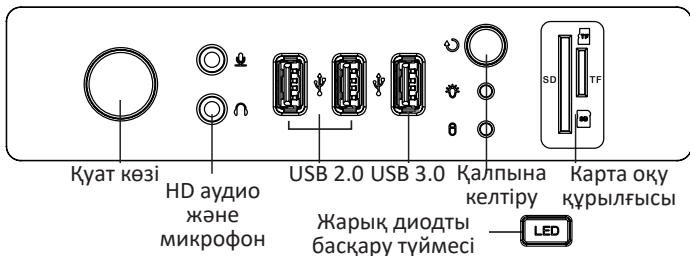

- Винты для крепления блока питания.
Винты для крепления системного интерфейса.

- Опорные болты для крепления материнской платы.

- Винты для крепления вентилятора.

Инструкция по установке.
Панель портов ввода/вывода.

Аксессуарлар.

- SSD орнатуға арналған бұрандалар.
Аналық платаны бекітуге арналған бұрандалар.

- Қуат көзін бекітуге арналған бұрандалар.
Жүйе интерфейсін бекітуге арналған бұрандалар.

- Аналық платаны бекітуге арналған тірек болттары.

- Желдеткішті бекітуге арналған бұрандалар.

Орнату нұсқаулары.
Енгізу/шығару порттарының панелі.

Жарық диодты режимдер (диодтарды өшіру үшін басқару түймесін 2 секунд басып тұрыңыз).

Қызыл – жасыл – көк – ақ – сары – көк – қызғылт.