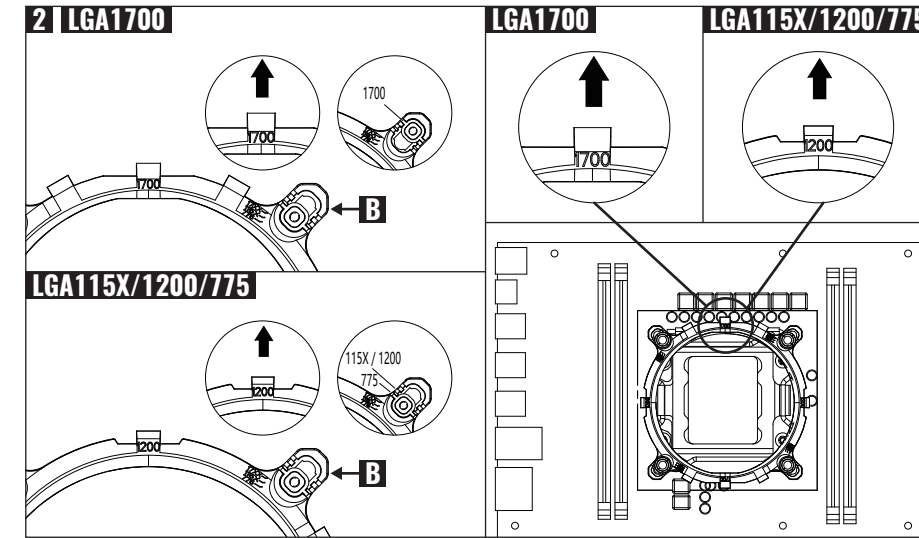

Talimatlar

INTEL

INTEL

INTEL

INTEL

W:520mm x H:170mm
Back

AMD

Rave 3 / Rave 4