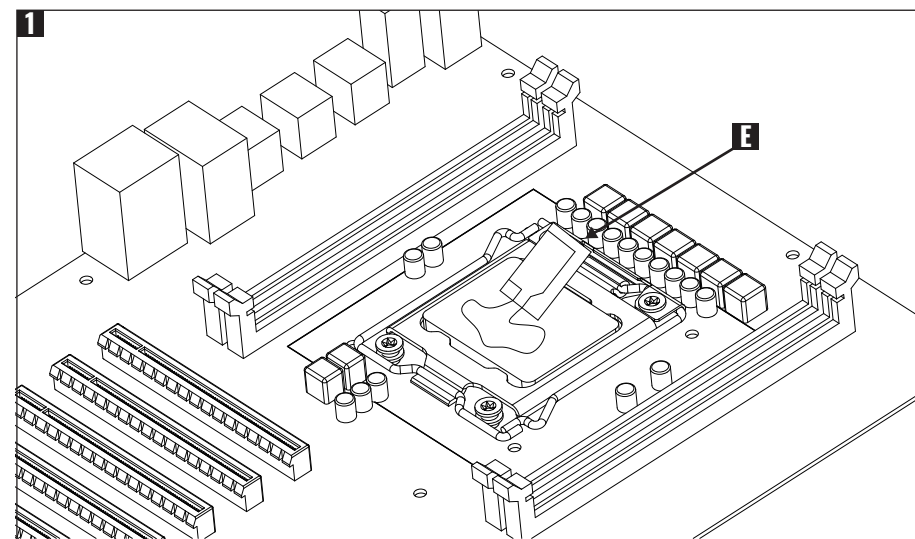

W:520mm x H:170mm
Back

AMD

Rave 3 / Rave 4

CPU AIR COOLER | PWM

Socket : LGA1200 / 115X / 775 / 1700

Socket : AM5 / AM4 / AM3+ / AM3 / AM2+ / AM2 / FM2 / FM1

User's Manual

Manual del usuario

Bedienungsanleitung

Manuel d'utilisation

Manuale dell'utente

Podręcznik użytkownika

Руководство пользователя

Manual de utilizador

使用説明書/使用说明书

ユーザーズマニュアル

нұсқаулары

Talimatlar

AMD