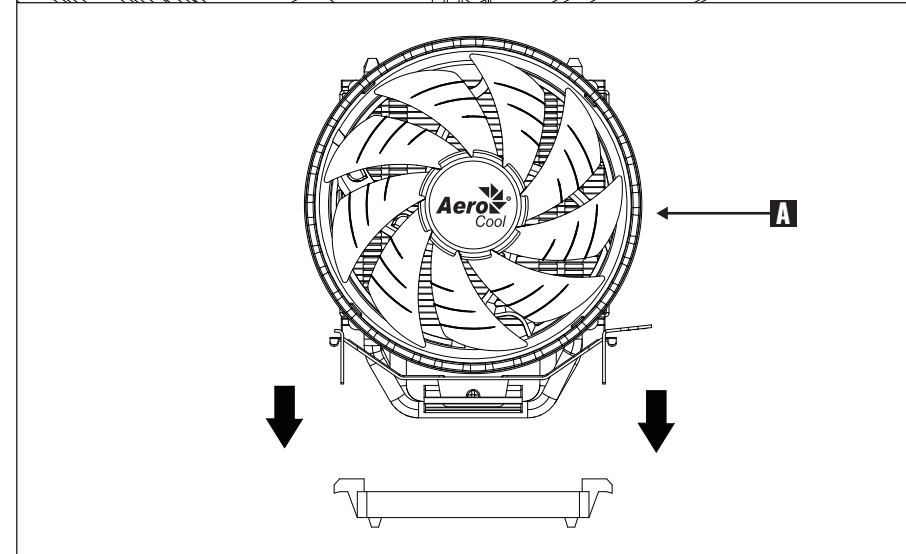

W:520mm x H:170mm
Back

AMD

Rave 3 / Rave 4

CPU AIR COOLER | PWM

Socket : LGA1200 / 115X / 775 / 1700

Socket : AM5 / AM4 / AM3+ / AM3 / AM2+ / AM2 / FM2 / FM1

User's Manual

Manual del usuario

Bedienungsanleitung

Manuel d'utilisation

Manuale dell'utente

Podręcznik użytkownika

Руководство пользователя

Manual de utilizador

使用説明書/使用说明书

ユーザーズマニュアル

нұсқаулары

Talimatlar

AMD

AMD

AMD

AeroCool

aerocool.io