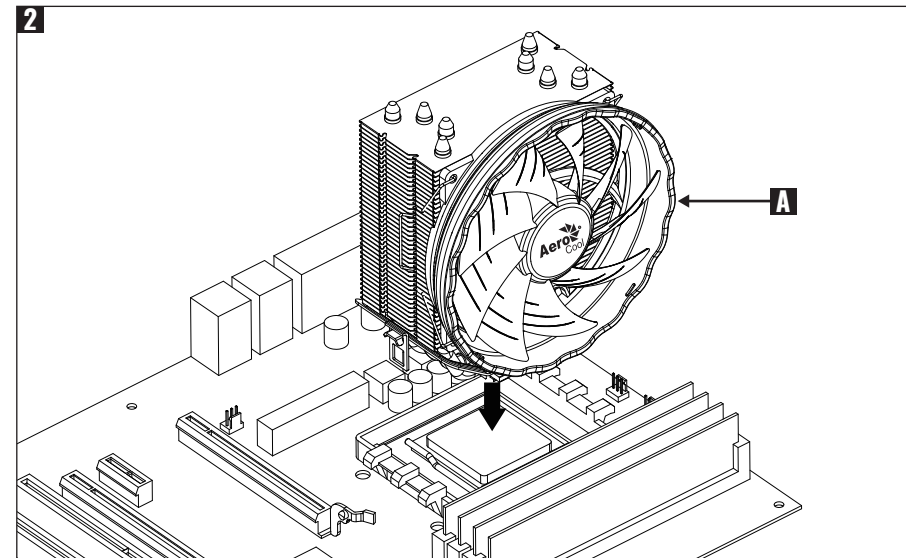

W:520mm x H:170mm
Back

AMD

Rave 3 / Rave 4

CPU AIR COOLER | PWM

Socket : LGA1200 / 115X / 775 / 1700

Socket : AM5 / AM4 / AM3+ / AM3 / AM2+ / AM2 / FM2 / FM1

User's Manual

Manual del usuario

Bedienungsanleitung

Manuel d'utilisation

Manuale dell'utente

Podręcznik użytkownika

Руководство пользователя

Manual de utilizador

使用説明書/使用说明书

ユーザーズマニュアル

нұсқаулары

Talimatlar

AMD

AMD

AMD

AeroCool

aerocool.io