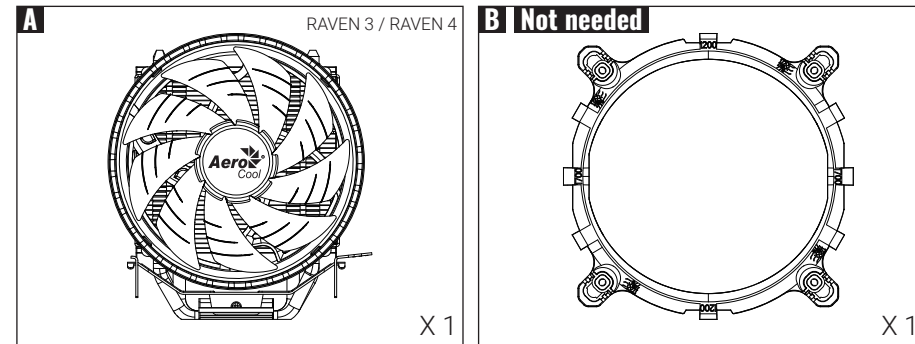

W:520mm x H:170mm
Back

AMD

Rave 3 / Rave 4

CPU AIR COOLER | PWM

Socket : LGA1200 / 115X / 775 / 1700

Socket : AM5 / AM4 / AM3+ / AM3 / AM2+ / AM2 / FM2 / FM1

User's Manual

Manual del usuario

Bedienungsanleitung

Manuel d'utilisation

Manuale dell'utente

Podręcznik użytkownika

Руководство пользователя

Manual de utilizador

使用説明書/使用说明书

ユーザーズマニュアル

нұсқаулары

Talimatlar

AMD