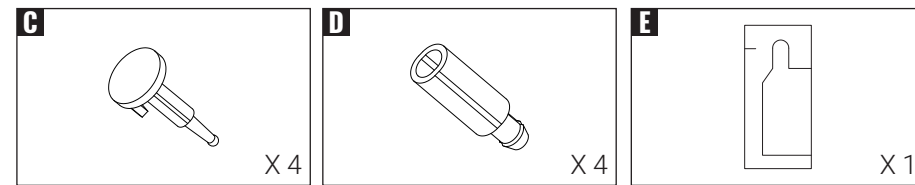

W:520mm x H:170mm
Back

AMD

Rave 3 / Rave 4

CPU AIR COOLER | PWM

Socket : LGA1200 / 115X / 775 / 1700

Socket : AM5 / AM4 / AM3+ / AM3 / AM2+ / AM2 / FM2 / FM1

User's Manual

Manual del usuario

Bedienungsanleitung

Manuel d'utilisation

Manuale dell'utente

Podręcznik użytkownika

Руководство пользователя

Manual de utilizador

使用説明書/使用说明书

ユーザーズマニュアル

нұсқаулары

Talimatlar

AMD