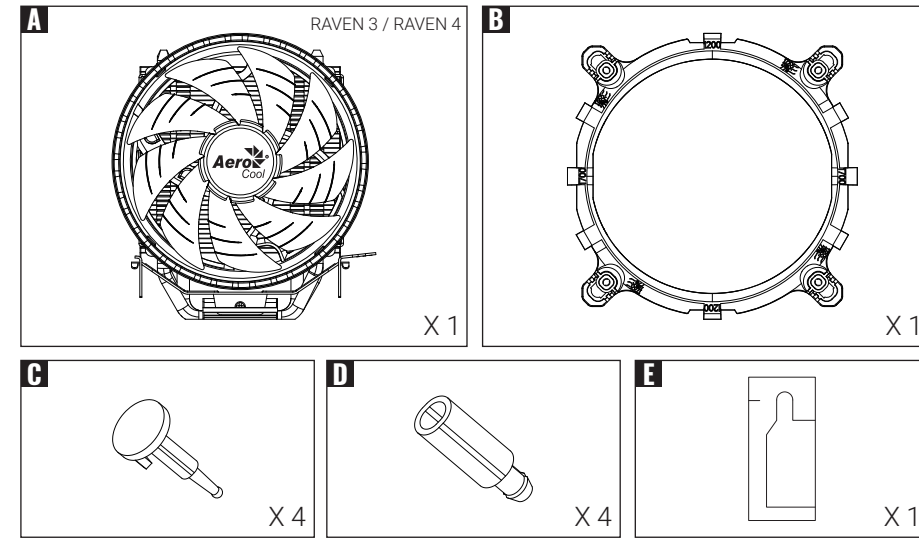

Talimatlar

INTEL

INTEL

INTEL

INTEL

W:520mm x H:170mm
Back

AMD

Rave 3 / Rave 4