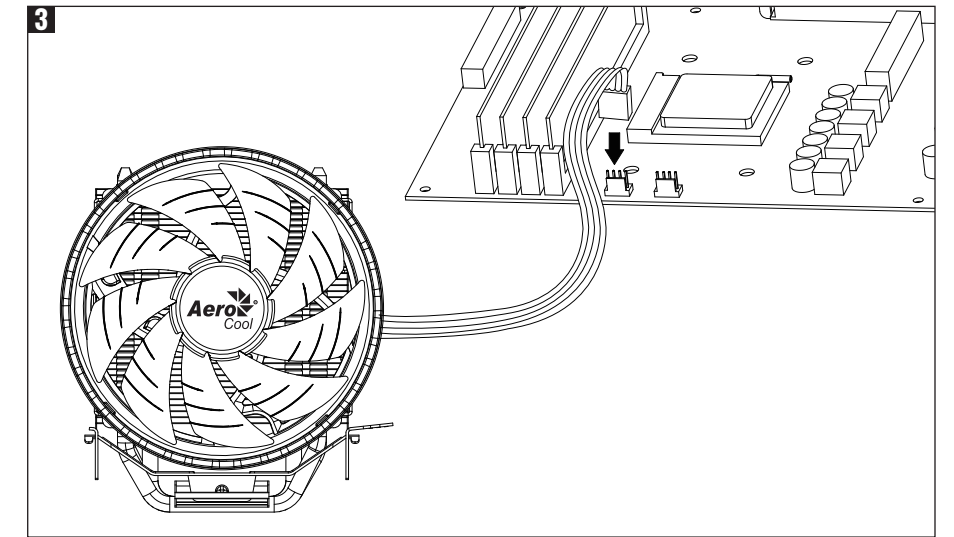

W:520mm x H:170mm
Back

AMD

Rave 3 / Rave 4

CPU AIR COOLER | PWM

Socket : LGA1200 / 115X / 775 / 1700

Socket : AM5 / AM4 / AM3+ / AM3 / AM2+ / AM2 / FM2 / FM1

User's Manual

Manual del usuario

Bedienungsanleitung

Manuel d'utilisation

Manuale dell'utente

Podręcznik użytkownika

Руководство пользователя

Manual de utilizador

使用説明書/使用说明书

ユーザーズマニュアル

нұсқаулары

Talimatlar

AMD

AMD

AMD

AeroCool

aerocool.io