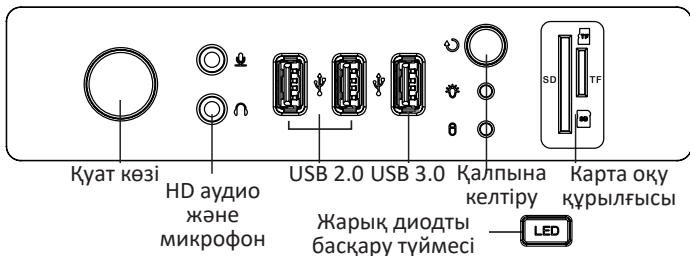

Аксессуарлар.

- SSD орнатуға арналған бұрандалар.  
Аналық платаны бекітуге арналған бұрандалар.

- Қуат көзін бекітуге арналған бұрандалар.  
Жүйе интерфейсін бекітуге арналған бұрандалар.

- Аналық платаны бекітуге арналған тірек болттары.

- Желдеткішті бекітуге арналған бұрандалар.

Орнату нұсқаулары.  
Енгізу/шығару порттарының панелі.

Жарық диодты режимдер (диодтарды өшіру үшін басқару түймесін 2 секунд басып тұрыңыз).

Қызыл — жасыл — көк — ақ — сары — көк — қызғылт.