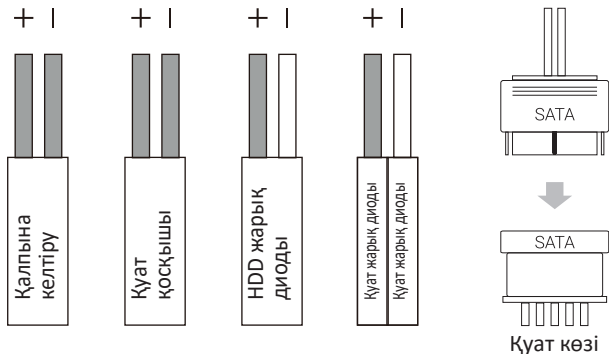

Aerocool Rift корпусы

Пайдалану бойынша нұсқаулыққа қосымша

Алдыңғы енгізу/шығару кәбілдерін қосу.

Қосымша нұсқаулар алу үшін аналық плата нұсқаулығын қараңыз.

Ескертпе: техникалық сипаттамалар аймағыңызға байланысты әр түрлі болуы мүмкін. Қосымша ақпарат алу үшін жергілікті сатушыға хабарласыңыз.

Аксессуарлар.

- SSD орнатуға арналған бұрандалар.
  Аналық платаны бекітуге арналған бұрандалар.

- Қуат көзін бекітуге арналған бұрандалар.
  Жүйе интерфейсін бекітуге арналған бұрандалар.