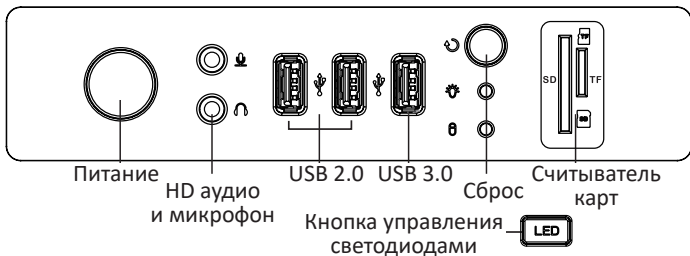

Аксессуары.

- Винты для крепления SSD.  
Винты для крепления материнской платы.
- Винты для крепления блока питания.  
Винты для крепления системного интерфейса.

- Опорные болты для крепления материнской платы.

- Винты для крепления вентилятора.

Инструкция по установке.  
Панель портов ввода/вывода.

Режимы светодиодов (нажмите и удерживайте кнопку управления в течение 2 секунд, чтобы отключить светодиоды).

Красный — зеленый — синий — белый — желтый — голубой — розовый.