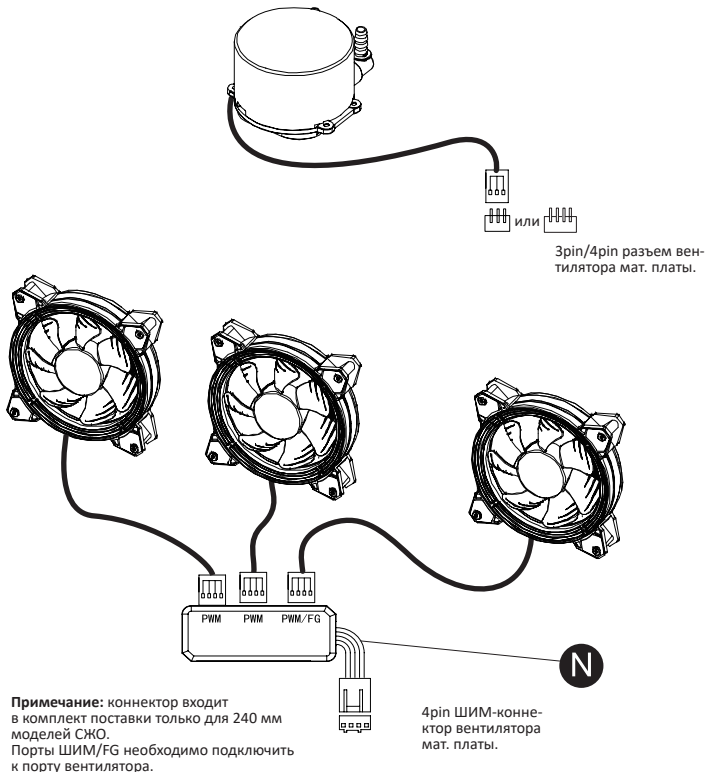

СЖО DarkFlash DW120 / DW240 / DW360

Дополнение к руководству по эксплуатации

Комплектация

Соединение

Изготовитель: Гуанчжоу Паньхай Компьютер Эквипмент Ко., Лтд.
1 / f, ул. Чунъи 19, промпарк высоких технологий, зона экономического развития Цунхуа, г. Гуанчжоу, пров. Гуандун, Китай.