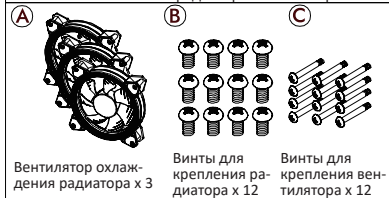

СЖО DarkFlash DW120 / DW240 / DW360

Дополнение к руководству по эксплуатации

Комплектация

Соединение

Изготовитель: Гуанчжоу Паньхай Компьютер Эквипмент Ко., Лтд.
1 / f, ул. Чунъи 19, промпарк высоких технологий, зона экономического развития Цунхуа, г. Гуанчжоу, пров. Гуандун, Китай.