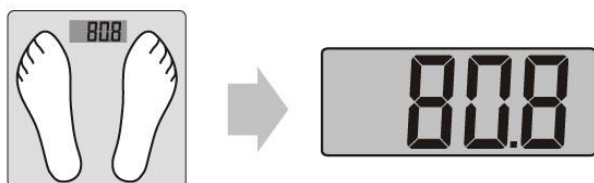

Використання

1. Встановіть ваги на тверду, горизонтальну, рівну поверхню.
2. Встаньте на ваги, через декілька секунд на дисплеї відобразиться Ваша маса.