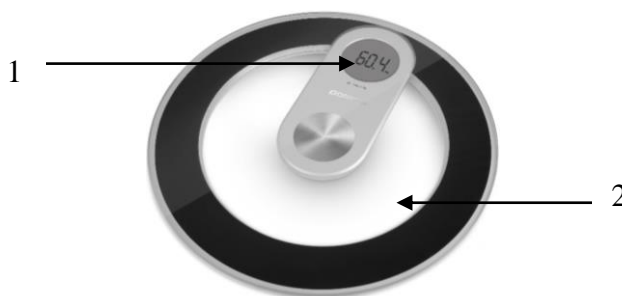

- Після завершення терміну експлуатації електроприладу не викидайте його разом зі звичайними побутовими відходами, а передайте в офіційний пункт збору на утилізацію. Таким чином Ви допоможете зберегти довкілля.

Сфера використання

- Прилад призначений винятково для побутового використання відповідно до цієї Інструкції. Прилад не призначений для промислового використання.
- Виробник не несе відповідальності за збитки, що виникли в результаті неправильного або непередбаченого цією інструкцією використання.

Опис приладу

1. Дисплей
2. Корпус (платформа)