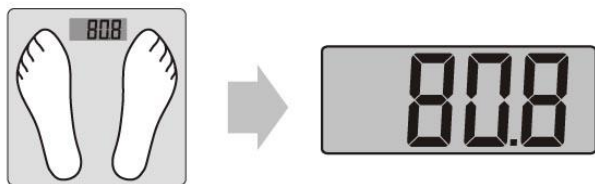

### Қолдану

1. Таразыны қатты, жазық және тегіс жерге орналастырыңыз.
2. Таразыға тұрыңыз, бірнеше секундтан кейін дисплейде сіздің салмағыңыз көрінеді.

(80 кг. 800 г.)

3. Сіз таразыдан түскеннен соң таразы автоматты түрде 8 секундтан кейін сөнөді. Қайтадан салмағыңызды өлшеу үшін 2-т. сипатталғандай қайталаңыз.