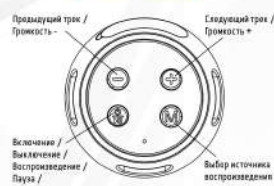

ПОРТЫ ПОДКЛЮЧЕНИЯ

ОПИСАНИЕ ПОРТОВ:

КНОПКИ УПРАВЛЕНИЯ

Кнопка «назад»: во время воспроизведения музыки короткое нажатие для переключения предыдущего трека, длительное нажатие — снижение громкости.

Кнопка «вперед»: во время воспроизведения музыки короткое нажатие для переключения следующего трека, длительное нажатие — увеличение громкости.

JETACCESS.RU

JETACCESS MUSIC ГАРАНТИЙНЫЙ ТАЛОН

Наименование ПОРТАТИВНАЯ BLUETOOTH КОЛОНКА	Наименование и адрес фирмы-производителя
Модель PBS-11	Печать формы-продажи
Фирма-производитель	
Срок гарантии 12 месяцев	
Дата продажи	
Телефон фирмы-продавца	ФИО и подпись продавца

JETACCESS MUSIC

УСЛОВИЯ ГАРАНТИИ

ТЕХНИЧЕСКИЕ ХАРАКТЕРИСТИКИ

Тип воспроизводимого соединения	Bluetooth 5.0
Поддерживаемые профили Bluetooth	A2DP / AVRCP / A2DP / AVRCP
Радиус действия	до 10 м
Тип зарядки	DC 5 В/0,5 А
Тип аккумулятора	литий-ионный
Аккумулятор	500 мАч (3,7 В)
Время работы от аккумулятора (при средней громкости)	1,5-2,5 часа
Калибр частот динамиков	1
Диаметр динамиков	52 мм
Полосный бас излучатель	1
Мощность	4 Вт 5 В x 1 (5 Вт)
Подавление сигнала/шум	95 дБ
Диапазон воспроизводимых частот	100 Гц - 20кГц
Чистота	JBL TWS 5.0
Диапазон FM-РАДИО	FM 87,5 - 108 МГц
Порты для воспроизведения с носителями	USB /microSD
Порт зарядки	micro USB
Встроенный микрофон	есть
Размеры устройства	78,4 x 78,4 x 102,1 мм
Вес	227 г

ВОЗМОЖНОСТИ ПОРТАТИВНОЙ КОЛОНКИ

- Совместима со всеми самыми современными беспроводными динамиками, которые поддерживают воспроизведение музыки через Bluetooth-соединение.
- Функция FM-радио с автоматическим поиском каналов.
- Динамик Hi-Fi диаметром 52 мм мощностью 5 Вт обеспечивает чистое и четкое звучание.
- Поддерживает воспроизведение MP3-файлов со съемных носителей формата USB и microSD.
- Беспроводное соединение на расстоянии до 10 м.

JETACCESS MUSIC

ПОРТАТИВНАЯ BLUETOOTH КОЛОНКА PBS-11

РУКОВОДСТВО ПОЛЬЗОВАТЕЛЯ

ЕАС