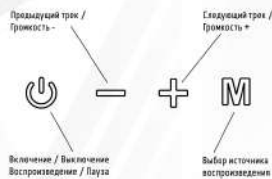

ПОРТЫ ПОДКЛЮЧЕНИЯ

ОПИСАНИЕ ПОРТОВ:

КНОПКИ УПРАВЛЕНИЯ

Кнопка «назад»: во время воспроизведения музыки короткое нажатие для переключения предыдущего трека, длительное нажатие — снижение громкости.

JETACCESS.RU

JETACCESS MUSIC ГАРАНТИЙНЫЙ ТАЛОН

Наименование ПОРТАТИВНАЯ BLUETOOTH КОЛОНКА	Наименование и адрес фирмы-производителя
Модель PBS-20	Печать фирмы-производителя
Фирма-производитель	
Срок гарантии 12 месяцев	
Дата продажи	
Телефон фирмы-продавца	ФНО и подпись продавца

JETACCESS MUSIC

УСЛОВИЯ ГАРАНТИИ

ТЕХНИЧЕСКИЕ ХАРАКТЕРИСТИКИ

Тип воспроизводимого соединения	Bluetooth 5.0
Поддерживаемые профили Bluetooth	A2DP/L2CAP (AVRCP/AUDR/AURCP)
Радиус действия	до 10 м
Тип зарядки	DC 5 В/0,5 А
Тип аккумулятора	литий-ионный
Аккумулятор	500 мАч (3,7 В)
Время работы от аккумулятора (при средней громкости)	1,5-2,5 часа
Количество динамиков	1
Диаметр динамиков	52 мм
Полосный бас излучатель	Есть
Мощность	4 Вт 5 Вt x1 (5 Вт)
Питание сигнала/шум	±95 дБ
Диапазон воспроизводимых частот	18-25 кГц
Чистота	JBL Vented 5.0
Диапазон FM-РАДИО	FM 87,5 - 108 МГц
Порты для воспроизведения с носителями	USB/microSD
Порт зарядки	micro USB
Встроенный микрофон	Есть
Размеры устройства	58,8 x 29,9 x 50 мм
Вес	220 г

ВОЗМОЖНОСТИ ПОРТАТИВНОЙ КОЛОНКИ

- Совместима со всеми самыми современными беспроводными устройствами, которые поддерживают воспроизведение музыки через Bluetooth-соединение.
- Функция FM-радио с автоматическим поиском каналов.
- Динамик Hi-Fi диаметром 52 мм мощностью 5 Вт обеспечивает чистое и четкое звучание.
- Поддерживает воспроизведение MP3-файлов со съемных носителей формата USB и microSD.
- Беспроводное соединение на расстоянии до 10 м.

Упаковка: JETACCESS
Адрес: Москва, ул. Мухоморова, д. 10
Контакт: 8 (495) 100-10-10
Сайт: jetaccess.ru

ЕАС

JETACCESS MUSIC

ПОРТАТИВНАЯ BLUETOOTH КОЛОНКА PBS-20

РУКОВОДСТВО ПОЛЬЗОВАТЕЛЯ