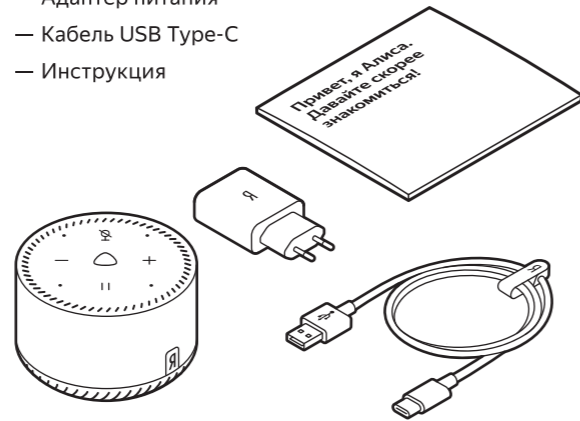

Кастомизированная Яндекс Станция Лайт

Описание устройства

Что в коробке

- Яндекс.Станция Лайт
- Адаптер питания
- Кабель USB Type-C
- Инструкция

Кнопки и разъёмы

Как переподключить колонку

1. Нажмите кнопку паузы и удерживайте её четыре секунды, пока подсветка  Станции Лайт не замигает.
2. Откройте приложение Яндекс, позовите Алису и скажите: «Настрой колонку».
3. Откройте управление устройствами.
4. Найдите Станцию Лайт в списке своих устройств и заново настройте её.