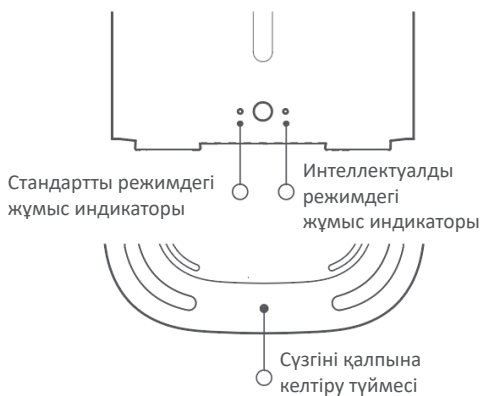

4. Үй жануарларына арналған су диспенсерінің төменгі жағындағы сүзгіні қалпына келтіру түймесін екі секунд басып тұрыңыз. Режим индикаторы ақ түске айналғанда, сүзгінің қалған қызмет ету мерзімі қалпына келтіріледі.