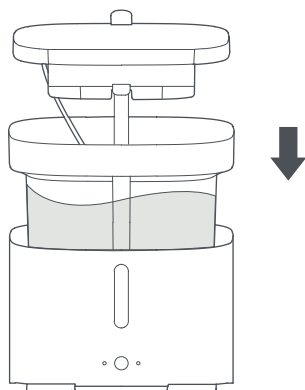

3. Қақпақты қайтадан су ыдысына салыңыз.