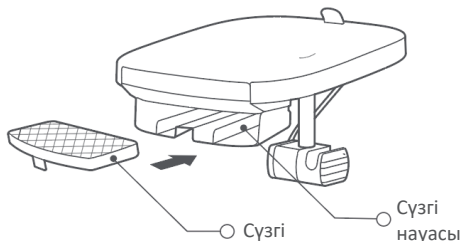

2. Сүзгіні сүзгі науасына орнатыңыз.