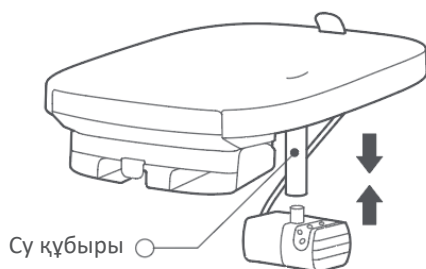

Су құбырының ұштарын қақпақ пен су сорғысына қосыңыз.

Ескертпе: Сүзгіні, алдын ала тазалау сүзгісін және сүзгі ұстағышын ай сайын, ал су құбырын екі ай сайын ауыстыру ұсынылады. Бөлшектерді, соның ішінде су ыдысын, қақпақты, сүзгі науасын, сүзгіні, алдын ала тазалау сүзгісін және су сорғысын кемінде жеті күнде бір рет мұқият тазалаңыз.